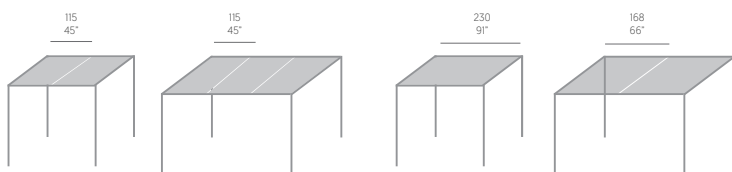

Tablas unidades techos. Ceilings unit tables

LAMAS FIJAS TIPO 1 FIXED BLADES TYPE 1	LAMAS FIJAS TIPO 2 FIXED BLADES TYPE 2	LAMAS MÓVILES MOBILE BLADES	PLEGABLE FOLDING	LONA FIJA FIXED CANVAS	BIOCLIMÁTICO BIOCLIMATIC
115X230 115X344	115X230 115X344	230X230 168X344	230X230 344X344 468X230	230X230 344X344 468X230	230X230 344X344

MODULO 1

246x246x250h	2 ud	2 ud	1 ud	1 ud	1 ud
360x360x250h	3 ud	3 ud	2 ud*	1 ud	1 ud

MODULO 2

484x246x250h	4 ud	4 ud	2 ud	1 ud	2 ud
712x360x250h	6 ud	6 ud	4 ud*	2 ud	2 ud

MODULO 1 - 2

MODULO 1 - 2

Tablas unidades cerramientos. Sidewalls unit tables

LAMAS FIJAS HORIZONTAL 1 HORIZONTAL FIXED BLADES 1	LAMAS FIJAS HORIZONTAL 2 HORIZONTAL FIXED BLADES 2	LAMAS FIJAS VERTICAL 1 VERTICAL FIXED BLADES 1	LAMAS FIJAS VERTICAL 2 VERTICAL FIXED BLADES 2	ESTOR ROLLER	CORTINA CURTAIN
115X234	115X234	115X234	115X234	230 344	set 246 set 360
246x250h	2 ud	2 ud	2 ud	1 ud	1 ud
360x250h	3 ud	3 ud	3 ud	1 ud	1 ud