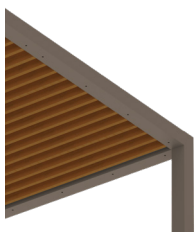

Techo lamas fijas tipo 2. Fixed blades Ceiling type 2

Techo 246x246. Ceiling 246x246

Aluminio. Aluminium
Aluminio madera. Faux wood aluminium
⚖️ 63,5 Kg - 139.70 lbs   1 📦 0,45 m³ - 15.89 ft³

Techo 360x360. Ceiling 360x360

Aluminio. Aluminium
Aluminio madera. Faux wood aluminium
⚖️ 149,5 Kg - 328.90 lbs   2 📦 0,9 m³ - 31.78 ft³

Aluminio anodizado o termolacado.
Aluminio madera.
Anodized aluminium or thermo-lacquered.
Faux wood aluminium.