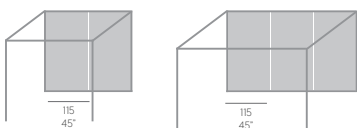

Lado completo. Full side

Lamas Fijas horizontal Tipo 1. Horizontal fixed blades Type 1
Lamas fijas horizontal tipo 2. Horizontal fixed blades type 2
Lamas fijas vertical tipo 1. Vertical fixed blades type 1
Lamas fijas vertical tipo 2. Vertical fixed blades type 2