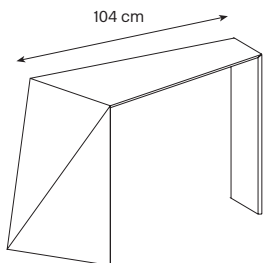

I	dimensioni	spessore	volume	carico ammesso	peso
E	dimension	thickness	volume	admitted load	weight
D	abmessungen	stärke	volumen	tragfähigkeit	gewicht
F	dimension	épaisseur	volume	charge admise	poids

cm	mm	m3	kg	kg
----	----	----	----	----

## Penrose Console

design Isao Hosoe 2013  
con Lucia Fontana e Masaya Hashimoto

120 x 48 x h 75	15	0,61	40	42
-----------------	----	------	----	----

- Vetro trasparente / Transparent glass / Glas transparent / Verre transparent
- Vetro extrachiaro / Extra clear glass / Glas extrahell / Verre extra-claire

## Penrose Desk

design Isao Hosoe 2013  
con Lucia Fontana e Masaya Hashimoto

185 x 78 x h 75	15	1,37	80	77
-----------------	----	------	----	----

- Vetro trasparente / Transparent glass / Glas transparent / Verre transparent
- Vetro extrachiaro / Extra clear glass / Glas extrahell / Verre extra-claire