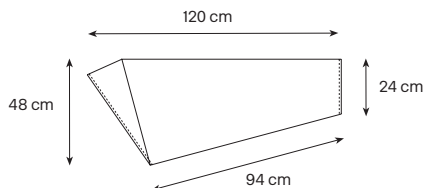

I	dimensioni	spessore	volume	carico ammesso	peso
E	dimension	thickness	volume	admitted load	weight
D	abmessungen	stärke	volumen	tragfähigkeit	gewicht
F	dimension	épaisseur	volume	charge admise	poids

cm	mm	m3	kg	kg
----	----	----	----	----

## Penrose Console

design Isao Hosoe 2013  
con Lucia Fontana e Masaya Hashimoto

120 x 48 x h 75	15	0,61	40	42
-----------------	----	------	----	----

- Vetro trasparente / Transparent glass / Glas transparent / Verre transparent
- Vetro extrachiaro / Extra clear glass / Glas extrahell / Verre extra-claire

## Penrose Desk

design Isao Hosoe 2013  
con Lucia Fontana e Masaya Hashimoto

185 x 78 x h 75	15	1,37	80	77
-----------------	----	------	----	----

- Vetro trasparente / Transparent glass / Glas transparent / Verre transparent
- Vetro extrachiaro / Extra clear glass / Glas extrahell / Verre extra-claire