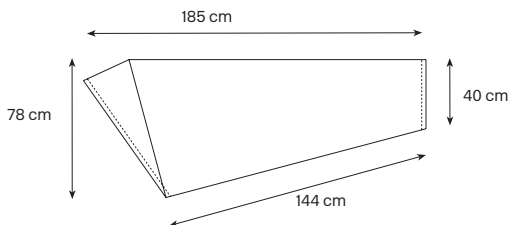

I	dimensioni	spessore	volume	carico ammesso	peso
E	dimension	thickness	volume	admitted load	weight
D	abmessungen	stärke	volumen	tragfähigkeit	gewicht
F	dimension	épaisseur	volume	charge admise	poids

cm	mm	m3	kg	kg
----	----	----	----	----

## Penrose Console

design Isao Hosoe 2013  
con Lucia Fontana e Masaya Hashimoto

120 x 48 x h 75	15	0,61	40	42
-----------------	----	------	----	----

- Vetro trasparente / Transparent glass / Glas transparent / Verre transparent
- Vetro extrachiaro / Extra clear glass / Glas extrahell / Verre extra-claire

## Penrose Desk

design Isao Hosoe 2013  
con Lucia Fontana e Masaya Hashimoto

185 x 78 x h 75	15	1,37	80	77
-----------------	----	------	----	----

- Vetro trasparente / Transparent glass / Glas transparent / Verre transparent
- Vetro extrachiaro / Extra clear glass / Glas extrahell / Verre extra-claire