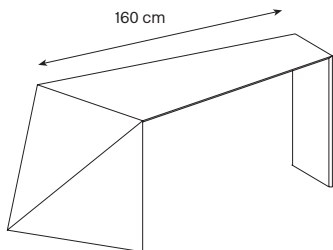

I	dimensioni	spessore	volume	carico ammesso	peso
E	dimension	thickness	volume	admitted load	weight
D	abmessungen	stärke	volumen	tragfähigkeit	gewicht
F	dimension	épaisseur	volume	charge admise	poids

cm	mm	m3	kg	kg
----	----	----	----	----

## Penrose Console

design Isao Hosoe 2013  
con Lucia Fontana e Masaya Hashimoto

120 x 48 x h 75	15	0,61	40	42
-----------------	----	------	----	----

- Vetro trasparente / Transparent glass / Glas transparent / Verre transparent
- Vetro extrachiaro / Extra clear glass / Glas extrahell / Verre extra-claire

## Penrose Desk

design Isao Hosoe 2013  
con Lucia Fontana e Masaya Hashimoto

185 x 78 x h 75	15	1,37	80	77
-----------------	----	------	----	----

- Vetro trasparente / Transparent glass / Glas transparent / Verre transparent
- Vetro extrachiaro / Extra clear glass / Glas extrahell / Verre extra-claire