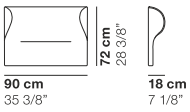

NODE+

Finitura base/Finitura tavoli · Base finishes/Table finishes · Finitions de piètement/Finitions de table · Gestell Ausführung/Tischausführungen

Rovere spazzolato naturale
Natural brushed oak
Chêne brossé naturel
Eichenholz Natural gebürstet

Rovere spazzolato grafite
Graphite brushed oak
Chêne brossé graphite
Eichenholz Graphit gebürstet

Rovere spazzolato bianco
White brushed oak
Chêne brossé blanc
Eichenholz Weiß gebürstet

Finiture mensole · Shelves finishes · Finition de l'étagères · Ausführungen für Regale

Rovere spazzolato naturale
Natural brushed oak
Chêne brossé naturel
Eichenholz Natural gebürstet

Rovere spazzolato grafite
Graphite brushed oak
Chêne brossé graphite
Eichenholz Graphit gebürstet

Rovere spazzolato bianco
White brushed oak
Chêne brossé blanc
Eichenholz Weiß gebürstet

Fenix 0032
Fenix Bianco Kos
Fenix White Bianco Kos
Fenix Blanc Bianco Kos
Fenix Weiß Bianco Kos

Fenix 0720
Fenix Nero Ingo
Fenix Black Nero Ingo
Fenix Noir Nero Ingo
Fenix Schwarz Nero Ingo

cod. 1300 / seat 90

cod. 1301 / seat 180

cod. 1302 / seat island

cod. 1303 / seat half island

cod. 1304 / seat moon

cod. 1310 / upholstered back 90

cod. 1311 / upholstered back 180

cod. 1312 / upholstered back sofa

cod. 1313 / upholstered back 98 left/right

cod. 1315 / upholstered back 188 left

cod. 1316 / upholstered back 188 right