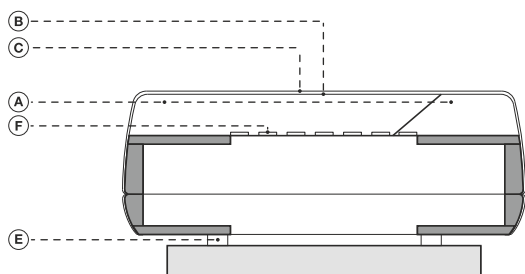

Ben van Berkel / UNStudio / 2021

---

Dati tecnici · Technical data · Données techniques · Technische Angaben

Seat

- Legno di rovere
- Legno massiccio faggio
- Multistrato di faggio
- A.** Poliuretano espanso ignifugo a quote differenziate
- B.** Fibra di poliestere
- C.** Rivestimento
- D.** Pannelli di masonite
- E.** Acciaio verniciato
- F.** Cinghie elastiche ad alta densità