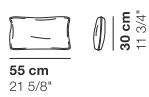

cod. 1344 / upholstered low screen

cod. 1345 / wooden low screen

cod. 1346 / Coffee table D50

cod. 1347 / coffee table D60

cod. 10020 / cushion

cod. 10023 / cushion

cod. 10024 / cushion

La Cividina s.r.l., al fine di migliorare caratteristiche tecniche e qualitative della sua produzione, si riserva di apportare, anche senza preavviso, tutte le modifiche che si rendessero necessarie.