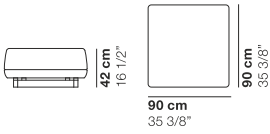

**Fenix 0720**  
Fenix Nero Ingo  
Fenix Black Nero Ingo  
Fenix Noir Nero Ingo  
Fenix Schwarz Nero Ingo

cod. 1300 / seat 90

cod. 1301 / seat 180

cod. 1302 / seat island

cod. 1303 / seat half island

cod. 1304 / seat moon