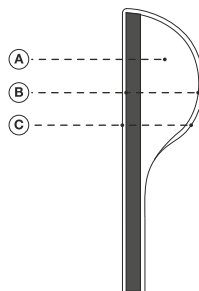

Dati tecnici · Technical data · Données techniques · Technische Angaben

Seat

- Legno di rovere
- Legno massiccio faggio
- Multistrato di faggio
- **A.** Poliuretano espanso ignifugo a quote differenziate
- **B.** Fibra di poliestere
- **C.** Rivestimento
- **D.** Pannelli di masonite
- **E.** Acciaio verniciato
- **F.** Cinghie elastiche ad alta densità

- Oak wood
- Solid beech
- Multilayered beech
- **A.** Flame-retardant undeformable polyurethane foam of different densities
- **B.** Polyester fibers
- **C.** Upholstery
- **D.** Masonite panels
- **E.** Lacquered steel
- **F.** High density elastic straps

Back

- Bois de chêne
- Bois de hêtre massif
- Multiplis de hêtre
- **A.** Mousse polyuréthane expansé ignifuge indéformable à épaisseurs différenciées
- **B.** Fibre de polyester
- **C.** Revêtement
- **D.** Panneau de particules
- **E.** Acier laqué
- **F.** Sangles élastiques

- Eichenholz
- Massivholz Buche
- Buchenschinchholz
- **A.** Feuerfester formbeständige Polyurethanschaum in unterschiedlicher Dichte
- **B.** Polyester
- **C.** Bezug
- **D.** Holzfaserplatte
- **E.** Lackierter Stahl
- **F.** Elastischen Gurtbändern

Caratteristiche · Features · Caractéristiques · Eigenheiten

- Telaio rinforzato per uso aree pubbliche
- Poliuretano espanso ignifugo
- Poliuretano espanso indeformabile a quote differenziate ad alta densità
- Cuciture rinforzate con supporto in fibra di carbonio
- Basi personalizzabili con colore su richiesta del cliente

- Reinforced frame for public area use
- Flame-retardant polyurethane foam
- Undeformable polyurethane foam of different densities
- Reinforced stitching with carbon fiber support
- Bases customizable with other colors on customer's request