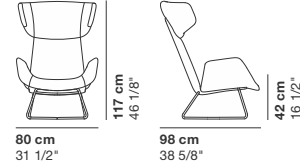

cod. 9062 / sled\_lounge chair

cod. 9063 / sled\_lounge chair

cod. 9064 / sled\_lounge chair

cod. 9065 / sled\_lounge chair

cod. 9066 / sled\_lounge chair

cod. 9067 / sled\_lounge chair

La Cividina s.r.l., al fine di migliorare caratteristiche tecniche e qualitative della sua produzione, si riserva di apportare, anche senza preavviso, tutte le modifiche che si rendessero necessarie.