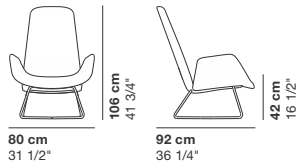

cod. 9062 / sled\_lounge chair

cod. 9063 / sled\_lounge chair

cod. 9064 / sled\_lounge chair

cod. 9065 / sled\_lounge chair

cod. 9066 / sled\_lounge chair

cod. 9067 / sled\_lounge chair

La Cividina s.r.l., al fine di migliorare caratteristiche tecniche e qualitative della sua produzione, si riserva di apportare, anche senza preavviso, tutte le modifiche che si rendessero necessarie.