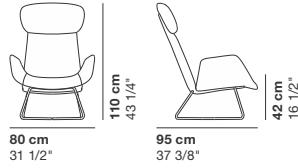

cod. 9062 / sled\_lounge chair

cod. 9063 / sled\_lounge chair

cod. 9064 / sled\_lounge chair

cod. 9065 / sled\_lounge chair

cod. 9066 / sled\_lounge chair

cod. 9067 / sled\_lounge chair

La Cividina s.r.l., al fine di migliorare caratteristiche tecniche e qualitative della sua produzione, si riserva di apportare, anche senza preavviso, tutte le modifiche che si rendessero necessarie.