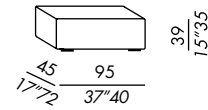

- poltrona - bergère - pouf sfoderabili
- struttura in legno
- imbottitura in poliuretano indeformabile con schiuma viscoelastica
- piedini in legno tinto black
- appoggiareni in piuma supportata

KUOIO

- poltrona - bergère rivestimento fisso
- esterno in cuoio
- interno in tessuto - vedi elenco
- basamento in legno tinto black
- appoggiareni in piuma supportata

SKIN

- poltrona - bergère - pouf sfoderabili
- fissi per versione in pelle
- basamento in legno tinto black
- appoggiareni in piuma supportata

- armchair - bergère - ottoman with removable cover
- wooden frame
- non-deformable polyurethane padding with viscoelastic foam
- feet in black stained wood
- lumbar cushion in reinforced feathers

KUOIO

- armchair - bergère with fixed cover
- outer shell in saddle leather
- inner cover in fabric - see list
- black stained wooden base
- lumbar cushion in reinforced feathers

SKIN

- armchair - bergère - ottoman with removable cover
- fixed cover for leather version
- black stained wooden base
- lumbar cushion in reinforced feathers

- Abziehbare Sessel - Bergère - Hocker
- Holzgestell
- Polsterung aus unverformbaren PU-Schäumen, viskoelastischem Schaum
- Holzfüße black gebeizt
- Nierenkissen Polsterdaune

KUOIO

- Sessel - Bergère mit festem Bezug
- Korpus-Außenbezug aus Kernleder
- Korpus-Innenbezug aus Stoff - see Liste
- Holzsockel black gebeizt
- Nierenkissen Polsterdaune

SKIN

- Abziehbare Sessel - Bergère - Hocker
- Fester Lederbezug
- Holzsockel black gebeizt
- Nierenkissen Polsterdaune

- fauteuil - bergère - pouf déhoussables
- structure en bois
- rembourrage en polyuréthane indéformable avec mousse viscoélastique
- pieds en bois teinté black
- coussins lombaires en plumes renforcées

KUOIO