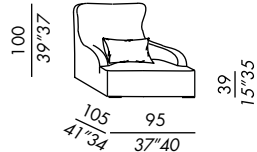

- poltrona - bergère - pouf sfoderabili
- struttura in legno
- imbottitura in poliuretano indeformabile con schiuma viscoelastica
- piedini in legno tinto black
- appoggiareni in piuma supportata

KUOIO

- poltrona - bergère rivestimento fisso
- esterno in cuoio
- interno in tessuto - vedi elenco
- basamento in legno tinto black
- appoggiareni in piuma supportata

SKIN

- poltrona - bergère - pouf sfoderabili
- fissi per versione in pelle
- basamento in legno tinto black
- appoggiareni in piuma supportata

- armchair - bergère - ottoman with removable cover
- wooden frame
- non-deformable polyurethane padding with viscoelastic foam
- feet in black stained wood
- lumbar cushion in reinforced feathers

KUOIO

- armchair - bergère with fixed cover
- outer shell in saddle leather
- inner cover in fabric - see list
- black stained wooden base
- lumbar cushion in reinforced feathers

SKIN

- armchair - bergère - ottoman with removable cover
- fixed cover for leather version
- black stained wooden base
- lumbar cushion in reinforced feathers

- Abziehbare Sessel - Bergère - Hocker
- Holzgestell
- Polsterung aus unverformbaren PU-Schäumen, viskoelastischem Schaum
- Holzfüße black gebeizt
- Nierenkissen Polsterdaune

KUOIO

- Sessel - Bergère mit festem Bezug
- Korpus-Außenbezug aus Kernleder
- Korpus-Innenbezug aus Stoff - see Liste
- Holzsockel black gebeizt
- Nierenkissen Polsterdaune

SKIN

- Abziehbare Sessel - Bergère - Hocker
- Fester Lederbezug
- Holzsockel black gebeizt
- Nierenkissen Polsterdaune

- fauteuil - bergère - pouf déhoussables
- structure en bois
- rembourrage en polyuréthane indéformable avec mousse viscoélastique
- pieds en bois teinté black
- coussins lombaires en plumes renforcées

KUOIO