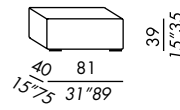

- poltrona - bergère - pouf sfoderabili
- struttura in legno
- imbottitura in poliuretano indeformabile con schiuma viscoelastica
- piedini in legno tinto black
- appoggiareni in piuma supportata

KUOIO

- poltrona - bergère rivestimento fisso
- esterno in cuoio
- interno in tessuto - vedi elenco
- basamento in legno tinto black
- appoggiareni in piuma supportata

SKIN

- poltrona - bergère - pouf sfoderabili
- fissi per versione in pelle
- basamento in legno tinto black
- appoggiareni in piuma supportata

- armchair - bergère - ottoman with removable cover
- wooden frame
- non-deformable polyurethane padding with viscoelastic foam
- feet in black stained wood
- lumbar cushion in reinforced feathers

KUOIO

- armchair - bergère with fixed cover
- outer shell in saddle leather
- inner cover in fabric - see list
- black stained wooden base
- lumbar cushion in reinforced feathers

SKIN

- armchair - bergère - ottoman with removable cover
- fixed cover for leather version
- black stained wooden base
- lumbar cushion in reinforced feathers

- Abziehbare Sessel - Bergère - Hocker
- Holzgestell
- Polsterung aus unverformbaren PU-Schäumen, viskoelastischem Schaum
- Holzfüße black gebeizt
- Nierenkissen Polsterdaune

KUOIO

- Sessel - Bergère mit festem Bezug
- Korpus-Außenbezug aus Kernleder
- Korpus-Innenbezug aus Stoff - see Liste
- Holzsockel black gebeizt
- Nierenkissen Polsterdaune

SKIN

- Abziehbare Sessel - Bergère - Hocker
- Fester Lederbezug
- Holzsockel black gebeizt
- Nierenkissen Polsterdaune

- fauteuil - bergère - pouf déhoussables
- structure en bois
- rembourrage en polyuréthane indéformable avec mousse viscoélastique
- pieds en bois teinté black
- coussins lombaires en plumes renforcées

KUOIO