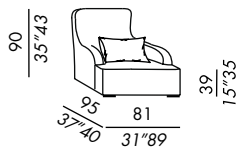

poltrona / armchair