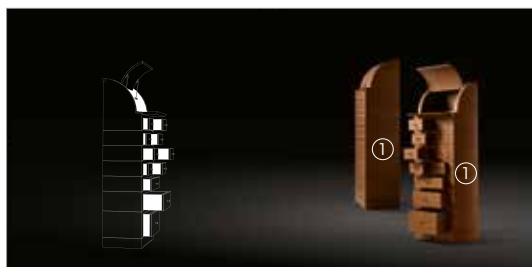

Cassettone alto con undici cassetti, un vano superiore con anta a ribalta ed un ripiano estraibile a scatto. La struttura è in multistrato impiallacciata di noce canaletto. Le maniglie sono in metallo verniciato color bronzo.

Tall chest of drawers with the plywood frame in walnut canaletto wood veneer. It is equipped with eleven drawers, an upper compartment with flap door and a removable shelf. The handles are in metal painted in a bronze colour.

**51631**

Cassettone alto in noce canaletto
Tall chest of drawers in walnut canaletto
 cm 51 x 37 x h 145
 in 20 x 14 1/2 x h 57

1 Lia 51631 fin.11