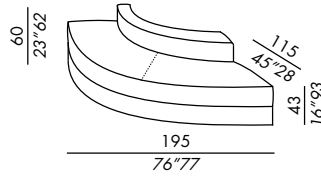

elemento curvo aperto / open round unit 195

optionals:
bracciolo / armrest SLIM 60
bracciolo / armrest LARGE 48
bracciolo / armrest LARGE 60
cuscino / cushion DECO 80 O/R
cuscino / cushion DECO 50