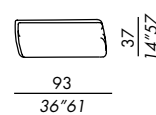

cuscinio / cushion
DECO 95