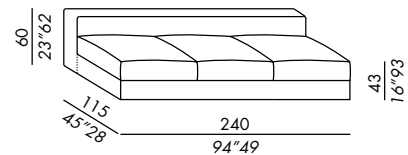

elemento / unit 240

1. optionals:
2. bracciolo / armrest SLIM 60
   - bracciolo / armrest LARGE 48
   - bracciolo / armrest LARGE 60
   - cuscino / cushion CLASSIC 80
   - cuscino / cushion DECO 50
   - cuscino / cushion DECO 70