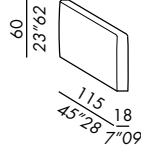

bracciolo / armrest
DEEP SLIM 60