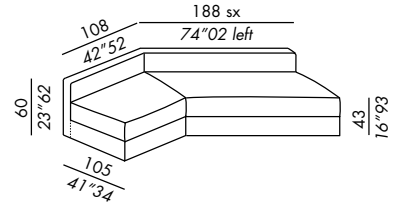

elemento asimmetrico / asymmetrical unit

optionals:
bracciolo / armrest SLIM 60
bracciolo / armrest LARGE 48
bracciolo / armrest LARGE 60
cuscino / cushion CLASSIC 80
cuscino / cushion DECO 50
cuscino / cushion DECO 70