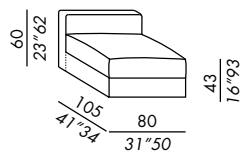

elemento / unit 80

1. optionals:
2. bracciolo / armrest SLIM 60
   - bracciolo / armrest LARGE 48
   - bracciolo / armrest LARGE 60
   - cuscino / cushion CLASSIC 80
   - cuscino / cushion DECO 50
   - cuscino / cushion DECO 70