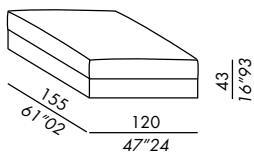

elemento isola / island unit 120-155

optionals:
bracciolo / armrest SLIM 60
bracciolo / armrest LARGE 48
bracciolo / armrest LARGE 60
bracciolo / armrest DEEP SLIM 60
bracciolo / armrest DEEP LARGE 48
bracciolo / armrest DEEP LARGE 60
cuscino schienale / back cushion DECO 80
cuscino schienale / back cushion DECO 50