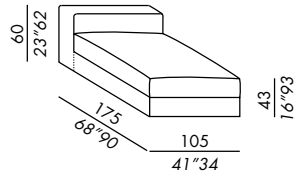

elemento relax / relax unit

optionals:
bracciolo / armrest SLIM 60
bracciolo / armrest LARGE 48
bracciolo / armrest LARGE 60
cuscino / cushion CLASSIC 105
cuscino / cushion DECO 95
cuscino / cushion DECO 50