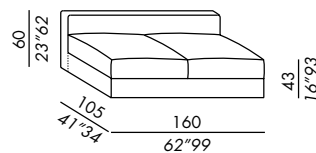

eligir las opciones

elemento / unit 80

- optionals:
- bracciolo / armrest SLIM 60
 - bracciolo / armrest LARGE 48
 - bracciolo / armrest LARGE 60
 - cuscino / cushion CLASSIC 80
 - cuscino / cushion DECO 50
 - cuscino / cushion DECO 70