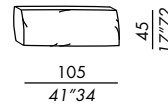

HAROLD

2018

optional per elementi da selezionare per completare le composizioni / optional for elements to be selected for each configuration

bracciolo / armrest
SLIM 60

bracciolo / armrest
LARGE 48

bracciolo / armrest
LARGE 60

bracciolo / armrest
DEEP SLIM 60

bracciolo / armrest
DEEP LARGE 48

bracciolo / armrest
DEEP LARGE 60

cuscinio / cushion
CLASSIC 70

cuscinio / cushion
CLASSIC 80

cuscinio / cushion
CLASSIC 90

cuscinio / cushion
CLASSIC 105