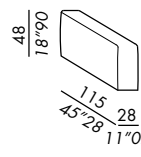

pouf 90

optionals:
bracciolo / armrest SLIM 60
bracciolo / armrest LARGE 48
bracciolo / armrest LARGE 60
cuscino / cushion DECO 70
cuscino / cushion DECO 50

HAROLD DEEP

2018

optional per elementi da selezionare per completare le composizioni / optional for elements to be selected for each configuration

bracciolo / armrest
SLIM 60

bracciolo / armrest
LARGE 48

bracciolo / armrest
LARGE 60

bracciolo / armrest
DEEP SLIM 60

bracciolo / armrest
DEEP LARGE 48

bracciolo / armrest
DEEP LARGE 60

cuscinio / cushion
CLASSIC 70