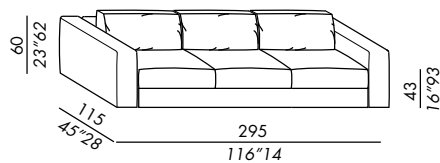

HAROLD DEEP

2018

- divani sfoderabili - profondità cm. 115
- fissi per versione in pelle
- struttura elementi e braccioli in legno
- imbottitura in poliuretano indeformabile
- piedini neri in ABS
- cuscino seduta in poliuretano a densità differenziate con schiuma viscoelastica e fibra poliestere
- cuscino schienale CLASSIC in piuma supportata
- cuscino schienale DECO 50 in piuma supportata
- finitura rivestimenti:
- STANDARD cuciture ribattute
- TAILORING cuciture sartoriali con impunture

- sofas with removable cover - depths: cm. 115
- fixed cover for leather version
- structure of units and armrests in wood
- non-deformable polyurethane padding
- black ABS feet
- seat cushion in polyurethane foam with different densities, viscoelastic foam and polyester fiber
- back cushion CLASSIC in reinforced feathers
- back cushion DECO 50 in reinforced feathers
- cover finish:
- STANDARD: lapped seams
- TAILORING: decorative stitching

- Abziehbare Sofas - Tiefe cm. 115
- Fester Lederbezug
- Gestell der Elementen und der Armlehnen aus Holz
- Polsterung aus unverformbaren PU-Schäumen
- FüÙe ABS Schwarz
- Sitzkissen aus PU-Schäumen mit differenzierter Dichte, viskoelastischem Schaum und Polyesterfaser
- Rückenissen CLASSIC Polsterdaunen
- Rückenissen DECO 50 Polsterdaunen
- Ausführungen für die Bezüge:
- STANDARD mit Kapppnähten
- TAILORING mit sichtbaren Nähten