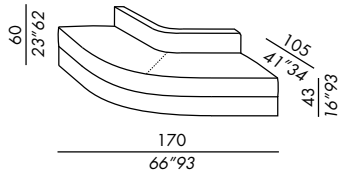

elemento elbow aperto / open elbow unit 170

optionals:
bracciolo / armrest SLIM 60
bracciolo / armrest LARGE 48
bracciolo / armrest LARGE 60
cuscino / cushion DECO 70
cuscino / cushion DECO 50