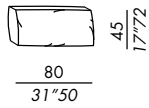

HAROLD

2018

optional per elementi da selezionare per completare le composizioni / optional for elements to be selected for each configuration

bracciolo / armrest
SLIM 60

bracciolo / armrest
LARGE 48

bracciolo / armrest
LARGE 60

bracciolo / armrest
DEEP SLIM 60

bracciolo / armrest
DEEP LARGE 48

bracciolo / armrest
DEEP LARGE 60

cuscinio / cushion
CLASSIC 70

cuscinio / cushion
CLASSIC 80

cuscinio / cushion
CLASSIC 90

cuscinio / cushion
CLASSIC 105