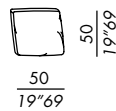

sofa 195

sofa 215

sofa 275

sofa 295

cuscino / cushion DECO 50

HAROLD

2018

- elementi componibili sfoderabili, configurabili con differenti braccioli e cuscini schienale - profondità elementi cm. 105
- fissi per versione in pelle
- struttura elementi e braccioli in legno
- imbottitura in poliuretano indeformabile
- piedini neri in ABS
- staffe in metallo per fissaggio elementi
- cuscino seduta in poliuretano a densità differenziate con schiuma viscoelastica e fibra poliestere
- cuscino schienale CLASSIC in piuma supportata
- cuscino schienale DECO 70/80 in poliuretano e fibra poliestere
- cuscino schienale DECO 50 in piuma supportata
- finitura rivestimenti:
 - STANDARD cuciture ribattute
 - TAILORING cuciture sartoriali con impunture