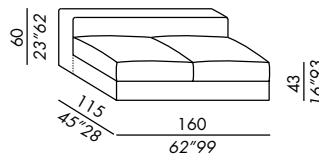

eligir las opciones

elemento / unit 80

- optionals:
- bracciolo / armrest SLIM 60
 - bracciolo / armrest LARGE 48
 - bracciolo / armrest LARGE 60
 - cuscino / cushion CLASSIC 80
 - cuscino / cushion DECO 50
 - cuscino / cushion DECO 70