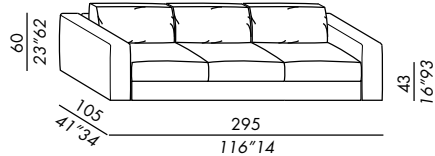

sofa 195

sofa 215

sofa 275

sofa 295

cuscino / cushion DECO 50

HAROLD

2018

- elementi componibili sfoderabili, configurabili con differenti braccioli e cuscini schienale - profondità elementi cm. 105
- fissi per versione in pelle
- struttura elementi e braccioli in legno
- imbottitura in poliuretano indeformabile
- piedini neri in ABS
- staffe in metallo per fissaggio elementi
- cuscino seduta in poliuretano a densità differenziate con schiuma viscoelastica e fibra poliestere
- cuscino schienale CLASSIC in piuma supportata
- cuscino schienale DECO 70/80 in poliuretano e fibra poliestere
- cuscino schienale DECO 50 in piuma supportata
- finitura rivestimenti:
 - STANDARD cuciture ribattute
 - TAILORING cuciture sartoriali con impunture