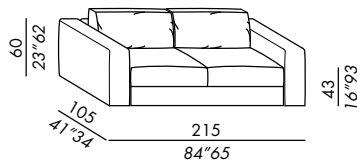

HAROLD

2018

- divani sfoderabili - profondità cm. 105
- fissi per versione in pelle
- struttura elementi e braccioli in legno
- imbottitura in poliuretano indeformabile
- piedini neri in ABS
- cuscino seduta in poliuretano a densità differenziate con schiuma viscoelastica e fibra poliestere
- cuscino schienale CLASSIC in piuma supportata
- cuscino schienale DECO 50 in piuma supportata
- finitura rivestimenti:
  - STANDARD cuciture ribattute
  - TAILORING cuciture sartoriali con impunture

- sofas with removable cover - depths: cm. 105
- fixed cover for leather version
- structure of units and armrests in wood
- non-deformable polyurethane padding
- black ABS feet
- seat cushion in polyurethane foam with different densities, viscoelastic foam and polyester fiber
- back cushion CLASSIC in reinforced feathers
- back cushion DECO 50 in reinforced feathers
- cover finish:
  - STANDARD: lapped seams
  - TAILORING: decorative stitching

- Abziehbare Sofas - Tiefe cm. 105
- Fester Lederbezug
- Gestell der Elementen und der Armlehnen aus Holz
- Polsterung aus unverformbaren PU-Schäumen
- Füße ABS Schwarz
- Sitzkissen aus PU-Schäumen mit differenzierter Dichte, viskoelastischem Schaum und Polyesterfaser
- Rückenkissen CLASSIC Polsterdaunen
- Rückenkissen DECO 50 Polsterdaunen
- Ausführungen für die Bezüge:
  - STANDARD mit Kapppnähten
  - TAILORING mit sichtbaren Nähten