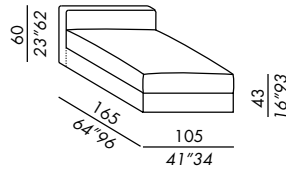

elemento / unit 240

- optionals:
- bracciolo / armrest SLIM 60
 - bracciolo / armrest LARGE 48
 - bracciolo / armrest LARGE 60
 - cuscino / cushion CLASSIC 80
 - cuscino / cushion DECO 50
 - cuscino / cushion DECO 70

HAROLD

2018

elemento angolo / corner unit

optionals:
bracciolo / armrest SLIM 60
bracciolo / armrest LARGE 60
cuscino / cushion CLASSIC 90
cuscino / cushion CLASSIC 70
cuscino / cushion DECO 80
cuscino / cushion DECO 50