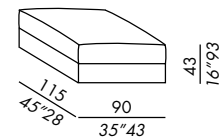

pouf 90

optionals:
bracciolo / armrest SLIM 60
bracciolo / armrest LARGE 48
bracciolo / armrest LARGE 60
cuscino / cushion DECO 70
cuscino / cushion DECO 50