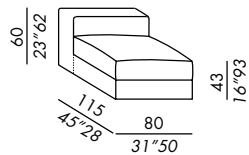

elemento / unit 80

1. optionals:
2. bracciolo / armrest SLIM 60
   - bracciolo / armrest LARGE 48
   - bracciolo / armrest LARGE 60
   - cuscino / cushion CLASSIC 80
   - cuscino / cushion DECO 50
   - cuscino / cushion DECO 70