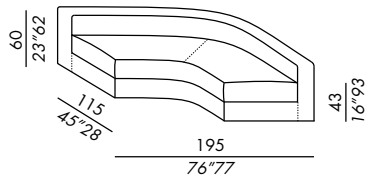

elemento curvo / round unit 195

optionals:
bracciolo / armrest SLIM 60
bracciolo / armrest LARGE 48
bracciolo / armrest LARGE 60
cuscino / cushion DECO 80 R
cuscino / cushion DECO 50