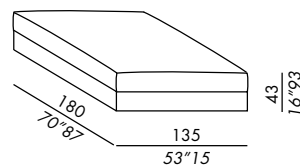

elemento isola / island unit 135-180

optionals:
bracciolo / armrest SLIM 60
bracciolo / armrest LARGE 48
bracciolo / armrest LARGE 60
bracciolo / armrest DEEP SLIM 60
bracciolo / armrest DEEP LARGE 48
bracciolo / armrest DEEP LARGE 60
cuscino schienale / back cushion DECO 80
cuscino schienale / back cushion DECO 50