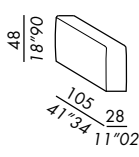

elemento isola / island unit 135-180

optionals:
bracciolo / armrest SLIM 60
bracciolo / armrest LARGE 48
bracciolo / armrest LARGE 60
bracciolo / armrest DEEP SLIM 60
bracciolo / armrest DEEP LARGE 48
bracciolo / armrest DEEP LARGE 60
cuscino schienale / back cushion DECO 80
cuscino schienale / back cushion DECO 50

HAROLD

2018

optional per elementi da selezionare per completare le composizioni / optional for elements to be selected for each configuration

bracciolo / armrest
SLIM 60

bracciolo / armrest
LARGE 48

bracciolo / armrest
LARGE 60