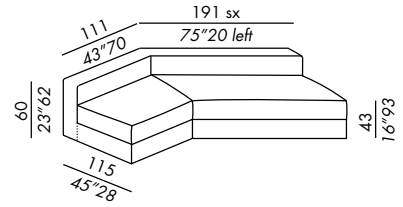

elemento asimmetrico / asymmetrical unit

optionals:
bracciolo / armrest SLIM 60
bracciolo / armrest LARGE 48
bracciolo / armrest LARGE 60
cuscino / cushion CLASSIC 90
cuscino / cushion DECO 50
cuscino / cushion DECO 80