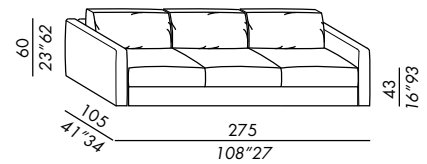

HAROLD

2018

- divani sfoderabili - profondità cm. 105
- fissi per versione in pelle
- struttura elementi e braccioli in legno
- imbottitura in poliuretano indeformabile
- piedini neri in ABS
- cuscino seduta in poliuretano a densità differenziate con schiuma viscoelastica e fibra poliestere
- cuscino schienale CLASSIC in piuma supportata
- cuscino schienale DECO 50 in piuma supportata
- finitura rivestimenti:
  - STANDARD cuciture ribattute
  - TAILORING cuciture sartoriali con impunture

- sofas with removable cover - depths: cm. 105
- fixed cover for leather version
- structure of units and armrests in wood
- non-deformable polyurethane padding
- black ABS feet
- seat cushion in polyurethane foam with different densities, viscoelastic foam and polyester fiber
- back cushion CLASSIC in reinforced feathers
- back cushion DECO 50 in reinforced feathers
- cover finish:
  - STANDARD: lapped seams
  - TAILORING: decorative stitching

- Abziehbare Sofas - Tiefe cm. 105
- Fester Lederbezug
- Gestell der Elementen und der Armlehnen aus Holz
- Polsterung aus unverformbaren PU-Schäumen
- Füße ABS Schwarz
- Sitzkissen aus PU-Schäumen mit differenzierter Dichte, viskoelastischem Schaum und Polyesterfaser
- Rückenkissen CLASSIC Polsterdaunen
- Rückenkissen DECO 50 Polsterdaunen
- Ausführungen für die Bezüge:
  - STANDARD mit Kapppnähten
  - TAILORING mit sichtbaren Nähten