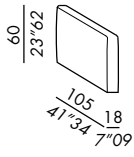

HAROLD DEEP

2018

optional per elementi da selezionare per completare le composizioni / optional for elements to be selected for each configuration

bracciolo / armrest
SLIM 60