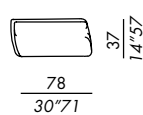

cuscinio / cushion
DECO 80