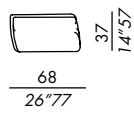

cuscinio / cushion
DECO 70