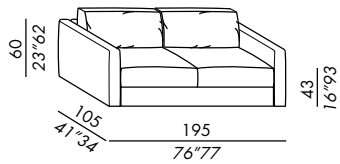

HAROLD

2018

- divani sfoderabili - profondità cm. 105
- fissi per versione in pelle
- struttura elementi e braccioli in legno
- imbottitura in poliuretano indeformabile
- piedini neri in ABS
- cuscino seduta in poliuretano a densità differenziate con schiuma viscoelastica e fibra poliestere
- cuscino schienale CLASSIC in piuma supportata
- cuscino schienale DECO 50 in piuma supportata
- finitura rivestimenti:
  - STANDARD cuciture ribattute
  - TAILORING cuciture sartoriali con impunture

- sofas with removable cover - depths: cm. 105
- fixed cover for leather version
- structure of units and armrests in wood
- non-deformable polyurethane padding
- black ABS feet
- seat cushion in polyurethane foam with different densities, viscoelastic foam and polyester fiber
- back cushion CLASSIC in reinforced feathers
- back cushion DECO 50 in reinforced feathers
- cover finish:
  - STANDARD: lapped seams
  - TAILORING: decorative stitching

- Abziehbare Sofas - Tiefe cm. 105
- Fester Lederbezug
- Gestell der Elementen und der Armlehnen aus Holz
- Polsterung aus unverformbaren PU-Schäumen
- Füße ABS Schwarz
- Sitzkissen aus PU-Schäumen mit differenzierter Dichte, viskoelastischem Schaum und Polyesterfaser
- Rückenkissen CLASSIC Polsterdaunen
- Rückenkissen DECO 50 Polsterdaunen
- Ausführungen für die Bezüge:
  - STANDARD mit Kapppnähten
  - TAILORING mit sichtbaren Nähten