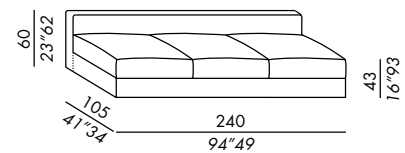

elemento / unit 240

1. optionals:
2. bracciolo / armrest SLIM 60
   - bracciolo / armrest LARGE 48
   - bracciolo / armrest LARGE 60
   - cuscino / cushion CLASSIC 80
   - cuscino / cushion DECO 50
   - cuscino / cushion DECO 70