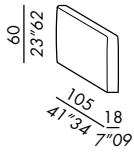

HAROLD

2018

optional per elementi da selezionare per completare le composizioni / optional for elements to be selected for each configuration

bracciolo / armrest
SLIM 60