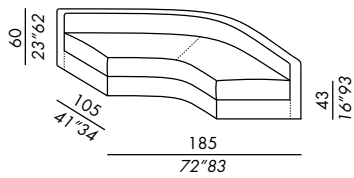

elemento curvo / round unit 185

optionals:
bracciolo / armrest SLIM 60
bracciolo / armrest LARGE 48
bracciolo / armrest LARGE 60
cuscino / cushion DECO 80 R
cuscino / cushion DECO 50