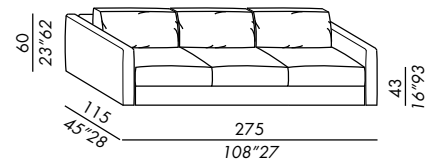

HAROLD DEEP

2018

- divani sfoderabili - profondità cm. 115
- fissi per versione in pelle
- struttura elementi e braccioli in legno
- imbottitura in poliuretano indeformabile
- piedini neri in ABS
- cuscino seduta in poliuretano a densità differenziate con schiuma viscoelastica e fibra poliestere
- cuscino schienale CLASSIC in piuma supportata
- cuscino schienale DECO 50 in piuma supportata
- finitura rivestimenti:
- STANDARD cuciture ribattute
- TAILORING cuciture sartoriali con impunture

- sofas with removable cover - depths: cm. 115
- fixed cover for leather version
- structure of units and armrests in wood
- non-deformable polyurethane padding
- black ABS feet
- seat cushion in polyurethane foam with different densities, viscoelastic foam and polyester fiber
- back cushion CLASSIC in reinforced feathers
- back cushion DECO 50 in reinforced feathers
- cover finish:
- STANDARD: lapped seams
- TAILORING: decorative stitching

- Abziehbare Sofas - Tiefe cm. 115
- Fester Lederbezug
- Gestell der Elementen und der Armlehnen aus Holz
- Polsterung aus unverformbaren PU-Schäumen
- FüÙe ABS Schwarz
- Sitzkissen aus PU-Schäumen mit differenzierter Dichte, viskoelastischem Schaum und Polyesterfaser
- Rückenissen CLASSIC Polsterdaunen
- Rückenissen DECO 50 Polsterdaunen
- Ausführungen für die Bezüge:
- STANDARD mit Kapppnähten
- TAILORING mit sichtbaren Nähten