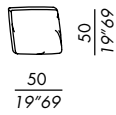

HAROLD

2018

optional per elementi da selezionare per completare le composizioni / optional for elements to be selected for each configuration

bracciolo / armrest
SLIM 60

bracciolo / armrest
LARGE 48

bracciolo / armrest
LARGE 60

bracciolo / armrest
DEEP SLIM 60

bracciolo / armrest
DEEP LARGE 48

bracciolo / armrest
DEEP LARGE 60

cuscinio / cushion
CLASSIC 70

cuscinio / cushion
CLASSIC 80

cuscinio / cushion
CLASSIC 90

cuscinio / cushion
CLASSIC 105