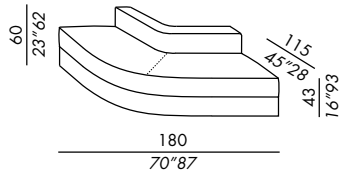

elemento elbow aperto / open elbow unit 180

optionals:
bracciolo / armrest SLIM 60
bracciolo / armrest LARGE 48
bracciolo / armrest LARGE 60
cuscino / cushion DECO 70
cuscino / cushion DECO 50