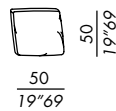

sofa 195

sofa 215

sofa 275

sofa 295

cuscino / cushion DECO 50

HAROLD DEEP

2018

- elementi componibili sfoderabili, configurabili con differenti braccioli e cuscini schienale - profondità elementi cm. 115
- fissi per versione in pelle
- struttura elementi e braccioli in legno
- imbottitura in poliuretano indeformabile
- piedini neri in ABS
- staffe in metallo per fissaggio elementi
- cuscino seduta in poliuretano a densità differenziata con schiuma viscoelastica e fibra poliestere
- cuscino schienale CLASSIC in piuma supportata
- cuscino schienale DECO 70/80 in poliuretano e fibra poliestere
- cuscino schienale DECO 50 in piuma supportata
- finitura rivestimenti:
 - STANDARD cuciture ribattute
 - TAILORING cuciture sartoriali con impunture