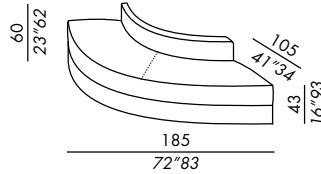

elemento curvo aperto / open round unit 185

optionals:
bracciolo / armrest SLIM 60
bracciolo / armrest LARGE 48
bracciolo / armrest LARGE 60
cuscino / cushion DECO 80 O/R
cuscino / cushion DECO 50