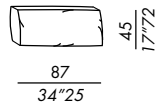

HAROLD

2018

optional per elementi da selezionare per completare le composizioni / optional for elements to be selected for each configuration

bracciolo / armrest
SLIM 60

bracciolo / armrest
LARGE 48

bracciolo / armrest
LARGE 60

bracciolo / armrest
DEEP SLIM 60

bracciolo / armrest
DEEP LARGE 48

bracciolo / armrest
DEEP LARGE 60

cuscinio / cushion
CLASSIC 70

cuscinio / cushion
CLASSIC 80

cuscinio / cushion
CLASSIC 90

cuscinio / cushion
CLASSIC 105