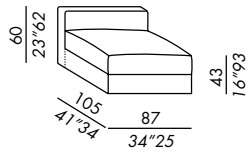

HAROLD

2018

elemento angolo / corner unit

optionals:
bracciolo / armrest SLIM 60
bracciolo / armrest LARGE 60
cuscino / cushion CLASSIC 90
cuscino / cushion CLASSIC 70
cuscino / cushion DECO 80
cuscino / cushion DECO 50