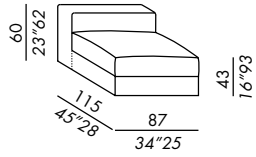

HAROLD DEEP

2018

elemento angolo / corner unit

optionals:
bracciolo / armrest SLIM 60
bracciolo / armrest LARGE 60
cuscino / cushion CLASSIC 90
cuscino / cushion CLASSIC 70
cuscino / cushion DECO 80
cuscino / cushion DECO 50