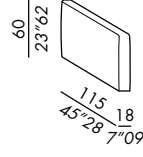

HAROLD

2018

optional per elementi da selezionare per completare le composizioni / optional for elements to be selected for each configuration

bracciolo / armrest
SLIM 60

bracciolo / armrest
LARGE 48

bracciolo / armrest
LARGE 60