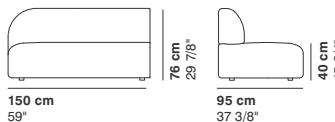

GUEST

cod. 9000 / **armchair**

cod. 9001 / **2 seater**

cod. 9002 / **2 seater major**

cod. 9003 / **3 seater**

cod. 9004 / **right peninsula**

cod. 9005 / **left peninsula**

cod. 9025 / **small right peninsula**

cod. 9026 / **small left peninsula**

cod. 9006 / **element 100**

cod. 9007 / **element 150**

cod. 9008 / **element 200**

cod. 9009 / **right element 150**

cod. 9010 / **left element 150**

cod. 9011 / **right element 200**

cod. 9012 / **left element 200**

GUEST

cod. 9013 / right element peninsula

290 cm
114 1/8"

76 cm
29 7/8"

95-135 cm
37 3/8"- 53 1/8"

40 cm
15 3/4"

cod. 9014 / left element peninsula

290 cm
114 1/8"

76 cm
29 7/8"

95-135 cm
37 3/8"- 53 1/8"

40 cm
15 3/4"

cod. 9015 / open element curved 100

100 cm
39 3/8"

76 cm
29 7/8"

40 cm
15 3/4"