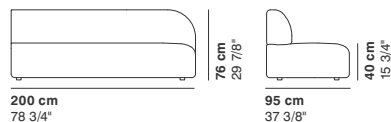

cod. 9026 / **small left peninsula**

cod. 9006 / **element 100**

cod. 9007 / **element 150**

cod. 9008 / **element 200**

cod. 9009 / **right element 150**

cod. 9010 / **left element 150**

cod. 9011 / **right element 200**

cod. 9012 / **left element 200**

GUEST

cod. 9013 / right element peninsula

290 cm
114 1/8"

76 cm
29 7/8"

95-135 cm
37 3/8"- 53 1/8"

40 cm
15 3/4"

cod. 9014 / left element peninsula

290 cm
114 1/8"

76 cm
29 7/8"

95-135 cm
37 3/8"- 53 1/8"

40 cm
15 3/4"

cod. 9015 / open element curved 100

100 cm
39 3/8"

76 cm
29 7/8"

40 cm
15 3/4"