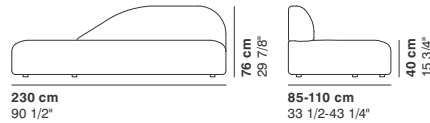

cod. 9026 / **small left peninsula**