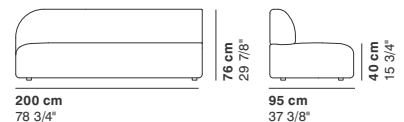

GUEST

cod. 9000 / **armchair**

cod. 9001 / **2 seater**

cod. 9002 / **2 seater major**

cod. 9003 / **3 seater**

cod. 9004 / **right peninsula**

cod. 9005 / **left peninsula**

cod. 9025 / **small right peninsula**

cod. 9026 / **small left peninsula**

cod. 9006 / **element 100**

cod. 9007 / **element 150**

cod. 9008 / **element 200**

cod. 9009 / **right element 150**

cod. 9010 / **left element 150**

cod. 9011 / **right element 200**

cod. 9012 / **left element 200**

GUEST

cod. 9013 / right element peninsula

290 cm
114 1/8"

76 cm
29 7/8"

95-135 cm
37 3/8"- 53 1/8"

40 cm
15 3/4"

cod. 9014 / left element peninsula

290 cm
114 1/8"

76 cm
29 7/8"

95-135 cm
37 3/8"- 53 1/8"

40 cm
15 3/4"

cod. 9015 / open element curved 100

100 cm
39 3/8"

76 cm
29 7/8"

40 cm
15 3/4"