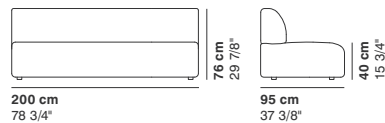

cod. 9026 / **small left peninsula**

cod. 9006 / **element 100**

cod. 9007 / **element 150**

cod. 9008 / **element 200**

cod. 9009 / **right element 150**

cod. 9010 / **left element 150**

cod. 9011 / **right element 200**

cod. 9012 / **left element 200**

GUEST

cod. 9013 / right element peninsula

290 cm
114 1/8"

76 cm
29 7/8"

95-135 cm
37 3/8"- 53 1/8"

40 cm
15 3/4"

cod. 9014 / left element peninsula

290 cm
114 1/8"

76 cm
29 7/8"

95-135 cm
37 3/8"- 53 1/8"

40 cm
15 3/4"

cod. 9015 / open element curved 100

100 cm
39 3/8"

76 cm
29 7/8"

40 cm
15 3/4"