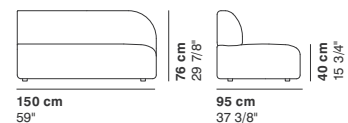

cod. 9026 / **small left peninsula**

cod. 9006 / **element 100**

cod. 9007 / **element 150**

cod. 9008 / **element 200**

cod. 9009 / **right element 150**

cod. 9010 / **left element 150**

cod. 9011 / **right element 200**

cod. 9012 / **left element 200**

GUEST

cod. 9013 / right element peninsula

290 cm
114 1/8"

76 cm
29 7/8"

95-135 cm
37 3/8"- 53 1/8"

40 cm
15 3/4"

cod. 9014 / left element peninsula

290 cm
114 1/8"

76 cm
29 7/8"

95-135 cm
37 3/8"- 53 1/8"

40 cm
15 3/4"

cod. 9015 / open element curved 100

100 cm
39 3/8"

76 cm
29 7/8"

40 cm
15 3/4"