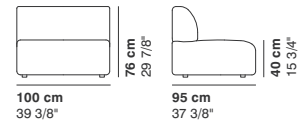

cod. 9006 / **element 100**