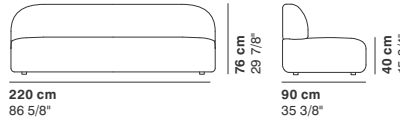

GUEST

cod. 9000 / **armchair**

cod. 9001 / **2 seater**

cod. 9002 / **2 seater major**

cod. 9003 / **3 seater**

cod. 9004 / **right peninsula**

cod. 9005 / **left peninsula**

cod. 9025 / **small right peninsula**

cod. 9012 / **left element 200**

GUEST

cod. 9013 / right element peninsula

290 cm
114 1/8"

76 cm
29 7/8"

95-135 cm
37 3/8"- 53 1/8"

40 cm
15 3/4"

cod. 9014 / left element peninsula