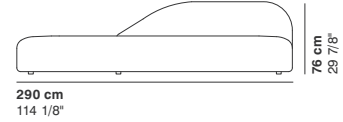

GUEST

cod. 9000 / **armchair**

cod. 9001 / **2 seater**

cod. 9002 / **2 seater major**

cod. 9003 / **3 seater**

cod. 9004 / **right peninsula**

cod. 9005 / **left peninsula**

cod. 9025 / **small right peninsula**

cod. 9026 / **small left peninsula**

cod. 9006 / **element 100**

cod. 9007 / **element 150**

cod. 9008 / **element 200**

cod. 9009 / **right element 150**

cod. 9010 / **left element 150**

cod. 9011 / **right element 200**

cod. 9012 / **left element 200**

GUEST

cod. 9013 / right element peninsula

290 cm
114 1/8"

76 cm
29 7/8"

95-135 cm
37 3/8"- 53 1/8"

40 cm
15 3/4"

cod. 9014 / left element peninsula

290 cm
114 1/8"

76 cm
29 7/8"

95-135 cm
37 3/8"- 53 1/8"

40 cm
15 3/4"

cod. 9015 / open element curved 100

100 cm
39 3/8"

76 cm
29 7/8"

40 cm
15 3/4"