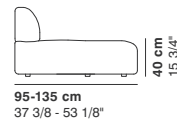

GUEST

cod. 9000 / **armchair**

cod. 9001 / **2 seater**

cod. 9002 / **2 seater major**

cod. 9003 / **3 seater**

cod. 9004 / **right peninsula**

cod. 9005 / **left peninsula**

cod. 9025 / **small right peninsula**

cod. 9012 / **left element 200**

GUEST

cod. 9013 / right element peninsula

290 cm
114 1/8"

76 cm
29 7/8"

95-135 cm
37 3/8"- 53 1/8"

40 cm
15 3/4"

cod. 9014 / left element peninsula