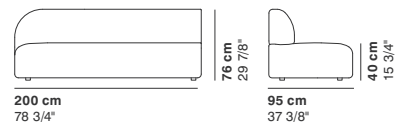

cod. 9026 / **small left peninsula**

cod. 9006 / **element 100**

cod. 9007 / **element 150**

cod. 9008 / **element 200**

cod. 9009 / **right element 150**

cod. 9010 / **left element 150**

cod. 9011 / **right element 200**

cod. 9012 / **left element 200**

GUEST

cod. 9013 / right element peninsula

290 cm
114 1/8"

76 cm
29 7/8"

95-135 cm
37 3/8"- 53 1/8"

40 cm
15 3/4"

cod. 9014 / left element peninsula

290 cm
114 1/8"

76 cm
29 7/8"

95-135 cm
37 3/8"- 53 1/8"

40 cm
15 3/4"

cod. 9015 / open element curved 100

100 cm
39 3/8"

76 cm
29 7/8"

40 cm
15 3/4"