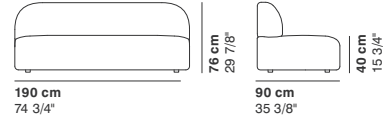

GUEST

cod. 9000 / **armchair**

cod. 9001 / **2 seater**

cod. 9002 / **2 seater major**

cod. 9003 / **3 seater**

cod. 9004 / **right peninsula**

cod. 9005 / **left peninsula**

cod. 9025 / **small right peninsula**

cod. 9012 / **left element 200**

GUEST

cod. 9013 / right element peninsula

290 cm
114 1/8"

76 cm
29 7/8"

95-135 cm
37 3/8"- 53 1/8"

40 cm
15 3/4"

cod. 9014 / left element peninsula