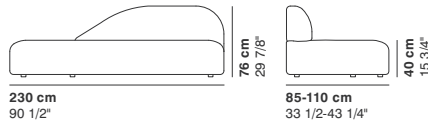

cod. 9026 / **small left peninsula**