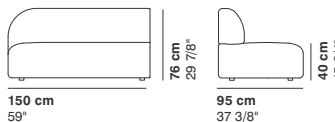

GUEST

cod. 9000 / **armchair**

cod. 9001 / **2 seater**

cod. 9002 / **2 seater major**

cod. 9003 / **3 seater**

cod. 9004 / **right peninsula**

cod. 9005 / **left peninsula**

cod. 9025 / **small right peninsula**

cod. 9026 / **small left peninsula**

cod. 9006 / **element 100**

cod. 9007 / **element 150**

cod. 9008 / **element 200**

cod. 9009 / **right element 150**

cod. 9010 / **left element 150**

cod. 9011 / **right element 200**

cod. 9012 / **left element 200**

GUEST

cod. 9013 / right element peninsula

290 cm
114 1/8"

76 cm
29 7/8"

95-135 cm
37 3/8"- 53 1/8"

40 cm
15 3/4"

cod. 9014 / left element peninsula

290 cm
114 1/8"

76 cm
29 7/8"

95-135 cm
37 3/8"- 53 1/8"

40 cm
15 3/4"

cod. 9015 / open element curved 100

100 cm
39 3/8"

76 cm
29 7/8"

40 cm
15 3/4"