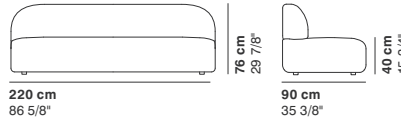

GUEST

cod. 9000 / **armchair**

cod. 9001 / **2 seater**

cod. 9002 / **2 seater major**

cod. 9003 / **3 seater**

cod. 9004 / **right peninsula**

cod. 9005 / **left peninsula**

cod. 9025 / **small right peninsula**

cod. 9012 / **left element 200**

GUEST

cod. 9013 / right element peninsula

290 cm
114 1/8"

76 cm
29 7/8"

95-135 cm
37 3/8"- 53 1/8"

40 cm
15 3/4"

cod. 9014 / left element peninsula