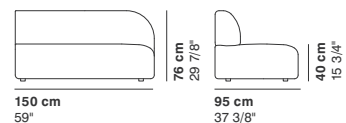

cod. 9026 / **small left peninsula**

cod. 9006 / **element 100**

cod. 9007 / **element 150**

cod. 9008 / **element 200**

cod. 9009 / **right element 150**

cod. 9010 / **left element 150**

cod. 9011 / **right element 200**

cod. 9012 / **left element 200**

GUEST

cod. 9013 / right element peninsula

290 cm
114 1/8"

76 cm
29 7/8"

95-135 cm
37 3/8"- 53 1/8"

40 cm
15 3/4"

cod. 9014 / left element peninsula

290 cm
114 1/8"

76 cm
29 7/8"

95-135 cm
37 3/8"- 53 1/8"

40 cm
15 3/4"

cod. 9015 / open element curved 100

100 cm
39 3/8"

76 cm
29 7/8"

40 cm
15 3/4"