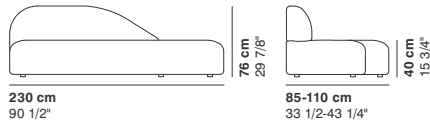

GUEST

cod. 9000 / **armchair**

cod. 9001 / **2 seater**

cod. 9002 / **2 seater major**

cod. 9003 / **3 seater**

cod. 9004 / **right peninsula**

cod. 9005 / **left peninsula**

cod. 9025 / **small right peninsula**

cod. 9012 / **left element 200**

GUEST

cod. 9013 / right element peninsula

290 cm
114 1/8"

76 cm
29 7/8"

95-135 cm
37 3/8"- 53 1/8"

40 cm
15 3/4"

cod. 9014 / left element peninsula