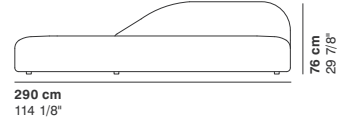

GUEST

cod. 9000 / **armchair**

cod. 9001 / **2 seater**

cod. 9002 / **2 seater major**

cod. 9003 / **3 seater**

cod. 9004 / **right peninsula**

cod. 9005 / **left peninsula**

cod. 9025 / **small right peninsula**

cod. 9012 / **left element 200**

GUEST

cod. 9013 / right element peninsula

290 cm
114 1/8"

76 cm
29 7/8"

95-135 cm
37 3/8"- 53 1/8"

40 cm
15 3/4"

cod. 9014 / left element peninsula