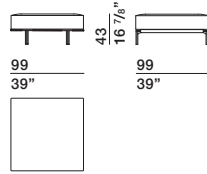

DIMENSIONS

pouf

PF099A

PF099B

Molteni & C

9—
9

corner cushion

CS60