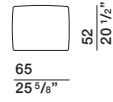

DIMENSIONS

central element

CN155A CN155B

back cushion

CS65

back cushion

CS77

ornamental cushion