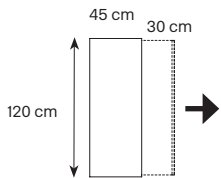

I	dimensioni	spessore	volume	carico ammesso	peso
E	dimension	thickness	volume	admitted load	weight
D	abmessungen	stärke	volumen	tragfähigkeit	gewicht
F	dimension	épaisseur	volume	charge admise	poids
	cm	mm	m3	kg	kg

Gotham consolle

design Leonardi_Marinelli 2015

Optional: Caricabatteria wireless. / Optional: wireless battery charger.
Optional: wireless charger. / Option: chargeur wireless.

- Consolle / Scrivania in vetro' fume' con cassetto nero in legno con chiusura soft e frontale a specchio fumé.
  Optional: Caricabatteria wireless.
- Console/desk in smoked glass with black wooden drawer with soft closure and frontal smoked mirror.
  Optional: wireless battery charger.
- Konsole / Schreibtisch aus Rauchglas mit schwarzem Holzladen mit Soft Sperrung und frontalem Rauchglas Spiegel.
  Optional: wireless charger.
- Console / bureau en verre fumé avec tiroir en bois noir avec fermeture soft et frontal en miroir fumé.
  Option: chargeur wireless.