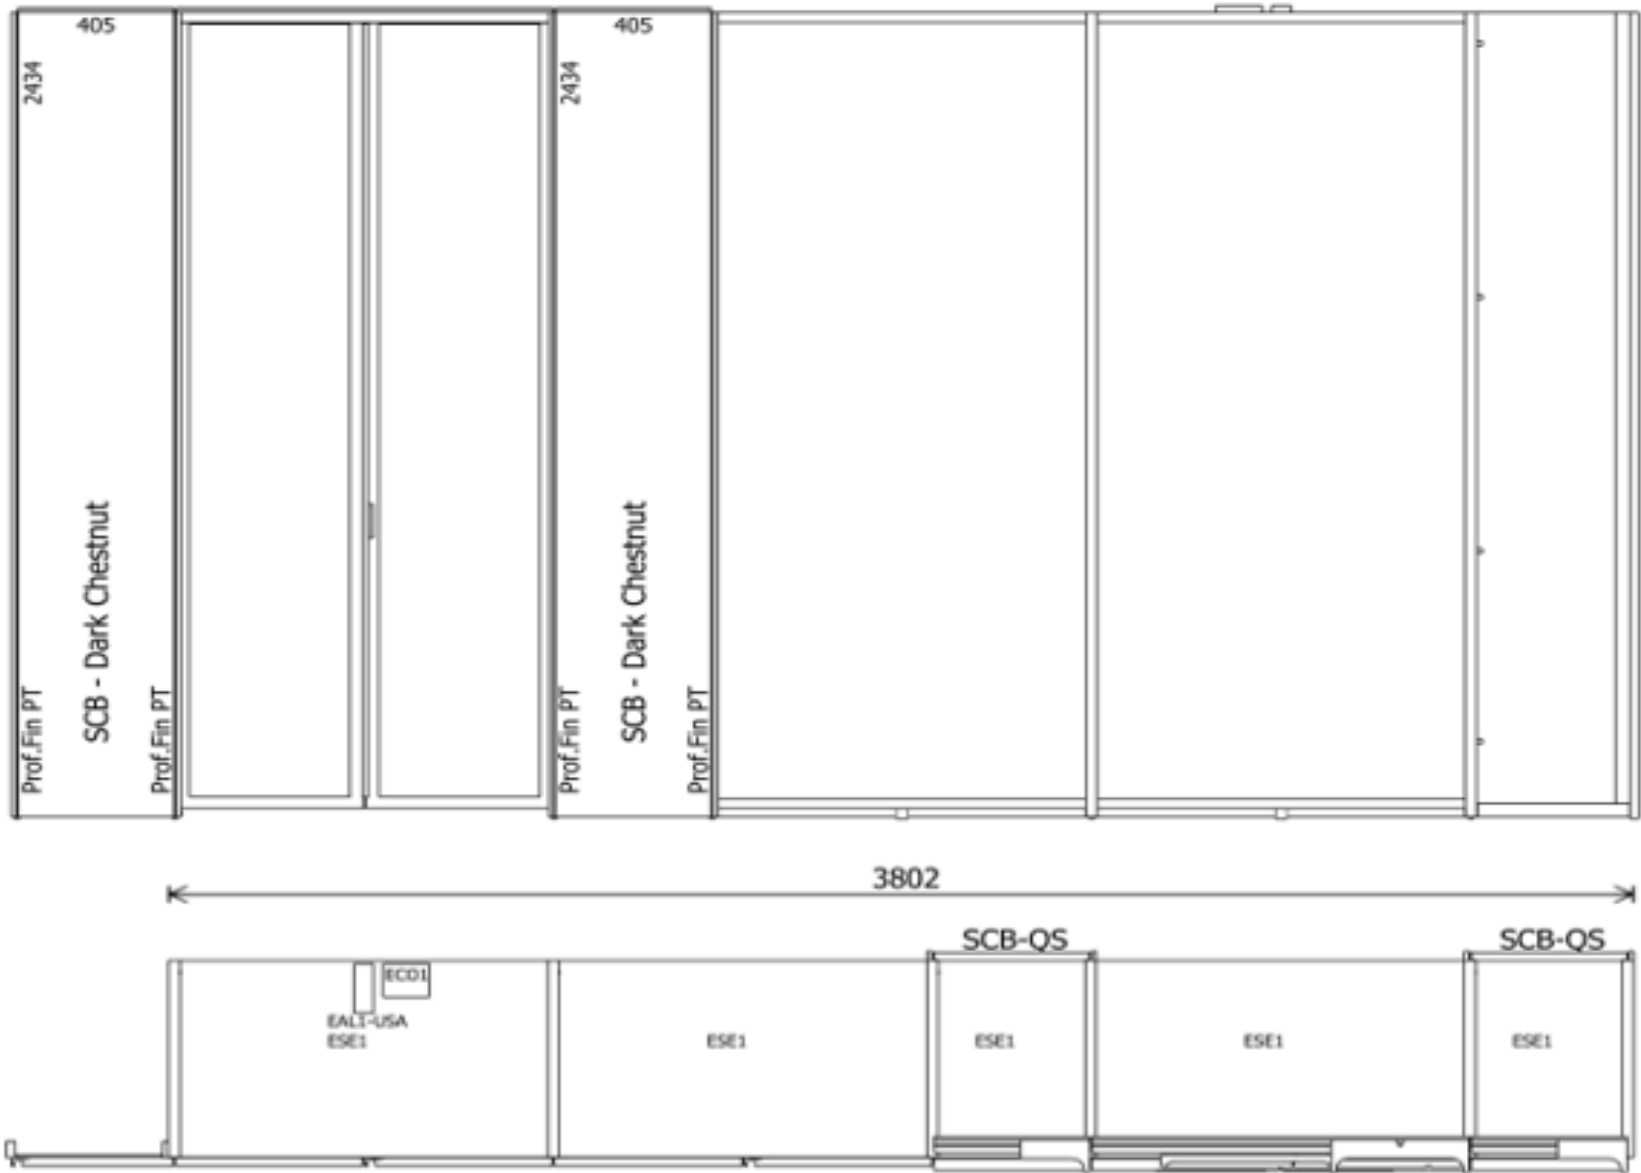

Handle Type: HOLD

Metal Finish: PEWTER

Dimensions: L. 4222 H. 2439 D. 670

CASA DESIGN

CASA DESIGN

+ FV/29 GBX

CASA DESIGN

CASA DESIGN