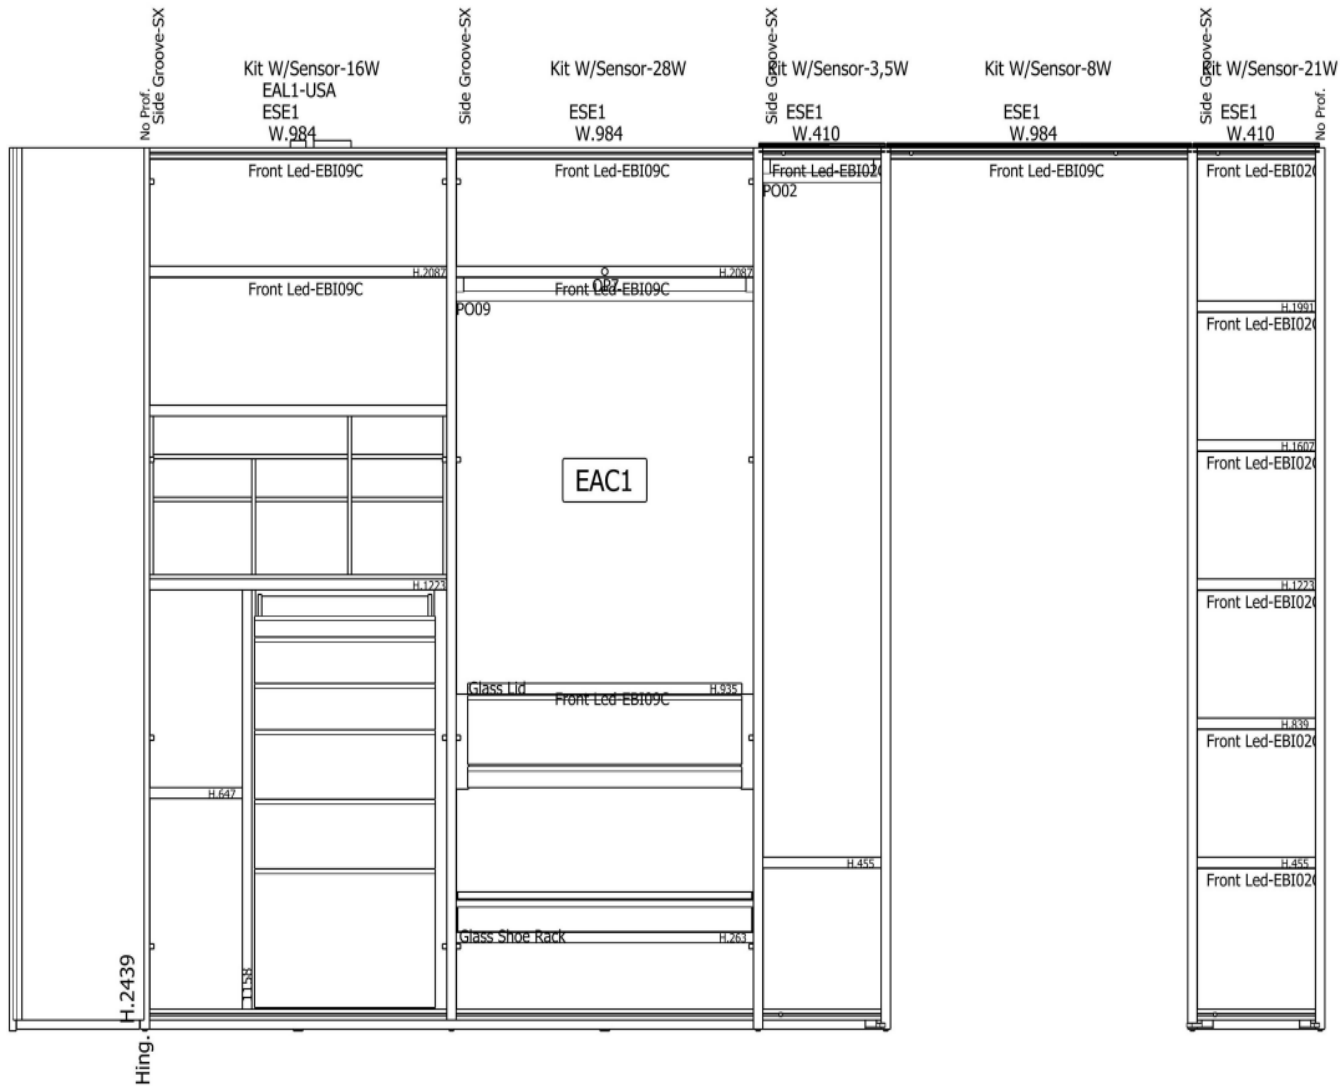

Handle Type: HOLD

Metal Finish: PEWTER

Dimensions: L. 4222 H. 2439 D. 670

CASA DESIGN

CASA DESIGN

+ FV/29 GBX

CASA DESIGN

CASA DESIGN