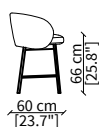

### SEDIA / CHAIR

cod. 17930

Poltroncina 57x60xh77 cm / Small armchair 57x60xh77 cm

cod. 17931

Sedia 56x60xh77 cm / Chair 56x60xh77 cm

### SGABELLI/ BAR STOOL

cod. 17932

Sgabello basso 57x60xh89 cm / Low bar stool 57x60xh89 cm

cod. 17933

Sgabello alto 57x60xh99 cm / High bar stool 57x60xh99 cm

Dimensioni espresse in cm se non diversamente indicato.  
L'Azienda si riserva il diritto di apportare modifiche ai modelli senza preavviso.  
Tolleranza sulle misure indicate di +/- 2%.

Dimensions in centimeter if not differently indicated.  
The Company reserves the right to change the models without any advance notice.  
Tolerance on the given sizes +/- 2%.