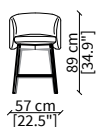

### SEDIA / CHAIR

cod. 17930

Poltroncina 57x60xh77 cm / Small armchair 57x60xh77 cm

cod. 17931

Sedia 56x60xh77 cm / Chair 56x60xh77 cm

### SGABELLI/ BAR STOOL

cod. 17932

Sgabello basso 57x60xh89 cm / Low bar stool 57x60xh89 cm

cod. 17933

Sgabello alto 57x60xh99 cm / High bar stool 57x60xh99 cm

Dimensioni espresse in cm se non diversamente indicato.  
L'Azienda si riserva il diritto di apportare modifiche ai modelli senza preavviso.  
Tolleranza sulle misure indicate di +/- 2%.

Dimensions in centimeter if not differently indicated.  
The Company reserves the right to change the models without any advance notice.  
Tolerance on the given sizes +/- 2%.