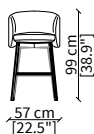

### SEDIA / CHAIR

cod. 17930

Poltroncina 57x60xh77 cm / Small armchair 57x60xh77 cm

cod. 17931

Sedia 56x60xh77 cm / Chair 56x60xh77 cm

### SGABELLI/ BAR STOOL

cod. 17932

Sgabello basso 57x60xh89 cm / Low bar stool 57x60xh89 cm

cod. 17933

Sgabello alto 57x60xh99 cm / High bar stool 57x60xh99 cm

Dimensioni espresse in cm se non diversamente indicato.  
L'Azienda si riserva il diritto di apportare modifiche ai modelli senza preavviso.  
Tolleranza sulle misure indicate di +/- 2%.

Dimensions in centimeter if not differently indicated.  
The Company reserves the right to change the models without any advance notice.  
Tolerance on the given sizes +/- 2%.