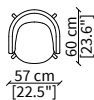

### SEDIA / CHAIR

cod. 17930

Poltroncina 57x60xh77 cm / Small armchair 57x60xh77 cm

cod. 17931

Sedia 56x60xh77 cm / Chair 56x60xh77 cm

### SGABELLI/ BAR STOOL

cod. 17932

Sgabello basso 57x60xh89 cm / Low bar stool 57x60xh89 cm

cod. 17933

Sgabello alto 57x60xh99 cm / High bar stool 57x60xh99 cm

Dimensioni espresse in cm se non diversamente indicato.  
L'Azienda si riserva il diritto di apportare modifiche ai modelli senza preavviso.  
Tolleranza sulle misure indicate di +/- 2%.

Dimensions in centimeter if not differently indicated.  
The Company reserves the right to change the models without any advance notice.  
Tolerance on the given sizes +/- 2%.