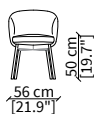

### SEDIA / CHAIR

cod. 17930

Poltroncina 57x60xh77 cm / Small armchair 57x60xh77 cm

cod. 17931

Sedia 56x60xh77 cm / Chair 56x60xh77 cm

### SGABELLI/ BAR STOOL

cod. 17932

Sgabello basso 57x60xh89 cm / Low bar stool 57x60xh89 cm

cod. 17933

Sgabello alto 57x60xh99 cm / High bar stool 57x60xh99 cm

Dimensioni espresse in cm se non diversamente indicato.  
L'Azienda si riserva il diritto di apportare modifiche ai modelli senza preavviso.  
Tolleranza sulle misure indicate di +/- 2%.

Dimensions in centimeter if not differently indicated.  
The Company reserves the right to change the models without any advance notice.  
Tolerance on the given sizes +/- 2%.