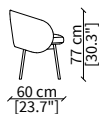

### SEDIA / CHAIR

cod. 17930

Poltroncina 57x60xh77 cm / Small armchair 57x60xh77 cm

cod. 17931

Sedia 56x60xh77 cm / Chair 56x60xh77 cm

### SGABELLI/ BAR STOOL

cod. 17932

Sgabello basso 57x60xh89 cm / Low bar stool 57x60xh89 cm

cod. 17933

Sgabello alto 57x60xh99 cm / High bar stool 57x60xh99 cm

Dimensioni espresse in cm se non diversamente indicato.  
L'Azienda si riserva il diritto di apportare modifiche ai modelli senza preavviso.  
Tolleranza sulle misure indicate di +/- 2%.

Dimensions in centimeter if not differently indicated.  
The Company reserves the right to change the models without any advance notice.  
Tolerance on the given sizes +/- 2%.