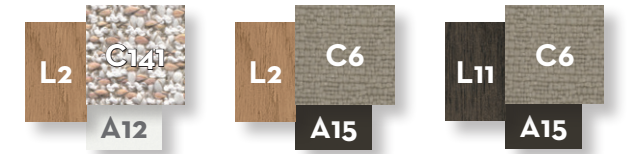

Width	Depth	Height	H. armrest	H. seat	H. cushion
210	95	70	49	40	20

Width	Depth	Height	H. seat	H. cushion
210	95	70	40	20

Width	Depth	Height	H. armrest	H. seat	H. cushion
210	95	70	49	40	20

Width	Depth	Height	H. seat	H. cushion
210	95	70	40	20

Width	Depth	Height	H. armrest	H. seat	H. cushion
215	95	70	49	40	20

Width	Depth	Height	H. armrest	H. seat	H. cushion
125	165	70	49	40	20

Width	Depth	Height	H. armrest	H. seat	H. cushion
215	95	70	49	40	20

Width	Depth	Height	H. armrest	H. seat	H. cushion
125	165	70	49	40	20

Width	Depth	Height	H. seat	H. cushion
210	95	70	40	20

Width	Depth	Height	H. armrest	H. seat	H. cushion
80	76	70	49	43	8

Width	Depth	Height	H. seat	H. cushion
210	95	70	40	20

Width	Depth	Height
120	120	21