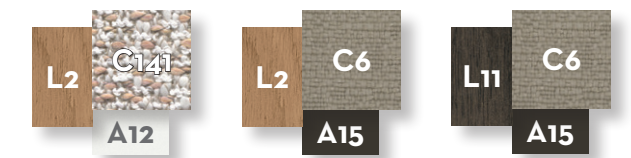

Allurecollection

Design Christophe Pillet

Finishing

Aluminium frame

white

mokka

Accoya wood frame

natural teak colour

palissandro colour

Seat / back / armrest fabric cushions

plain taupe

peach white

Seat / back leather for living/dining armchair

soil

ivory

Pillows fabric 50x50 45x45 45x25 (optional)

plain taupe

peach white

peach beige

leaf beige

leaf zen

soil

Width	Depth	Height	H. armrest	H. seat	H. cushion
285	95	70	49	40	20

Width	Depth	Height	H. armrest	H. seat	H. cushion
285	95	70	49	40	20

Width	Depth	Height	H. armrest	H. seat	H. cushion
280	95	70	49	40	20

Width	Depth	Height	H. armrest	H. seat	H. cushion
290	95	70	49	40	20

Width	Depth	Height	H. armrest	H. seat	H. cushion
280	95	70	49	40	20

Width	Depth	Height	H. armrest	H. seat	H. cushion
280	95	70	49	40	20