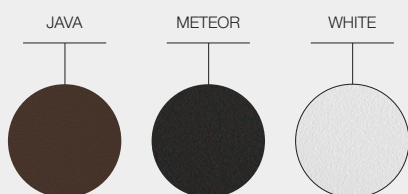

ITEM NUMBERS
108414 : Java Frame / Emperor Ceramic Top
100683 : Meteor Frame / Nero Ceramic Top
100685 : Meteor Frame / Bianco Ceramic Top
100682 : White Frame / Nero Ceramic Top
100684 : White Frame / Bianco Ceramic Top

FRAME COLOURS

TABLE TOPS