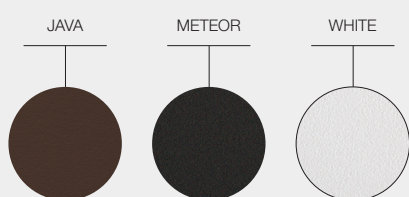

ITEM NUMBERS

108416	: Java Frame / Emperor Ceramic Top
100693	: Meteor Frame / Nero Ceramic Top
100695	: Meteor Frame / Bianco Ceramic Top
100692	: White Frame / Nero Ceramic Top
100694	: White Frame / Bianco Ceramic Top

FRAME COLOURS

TABLE TOPS