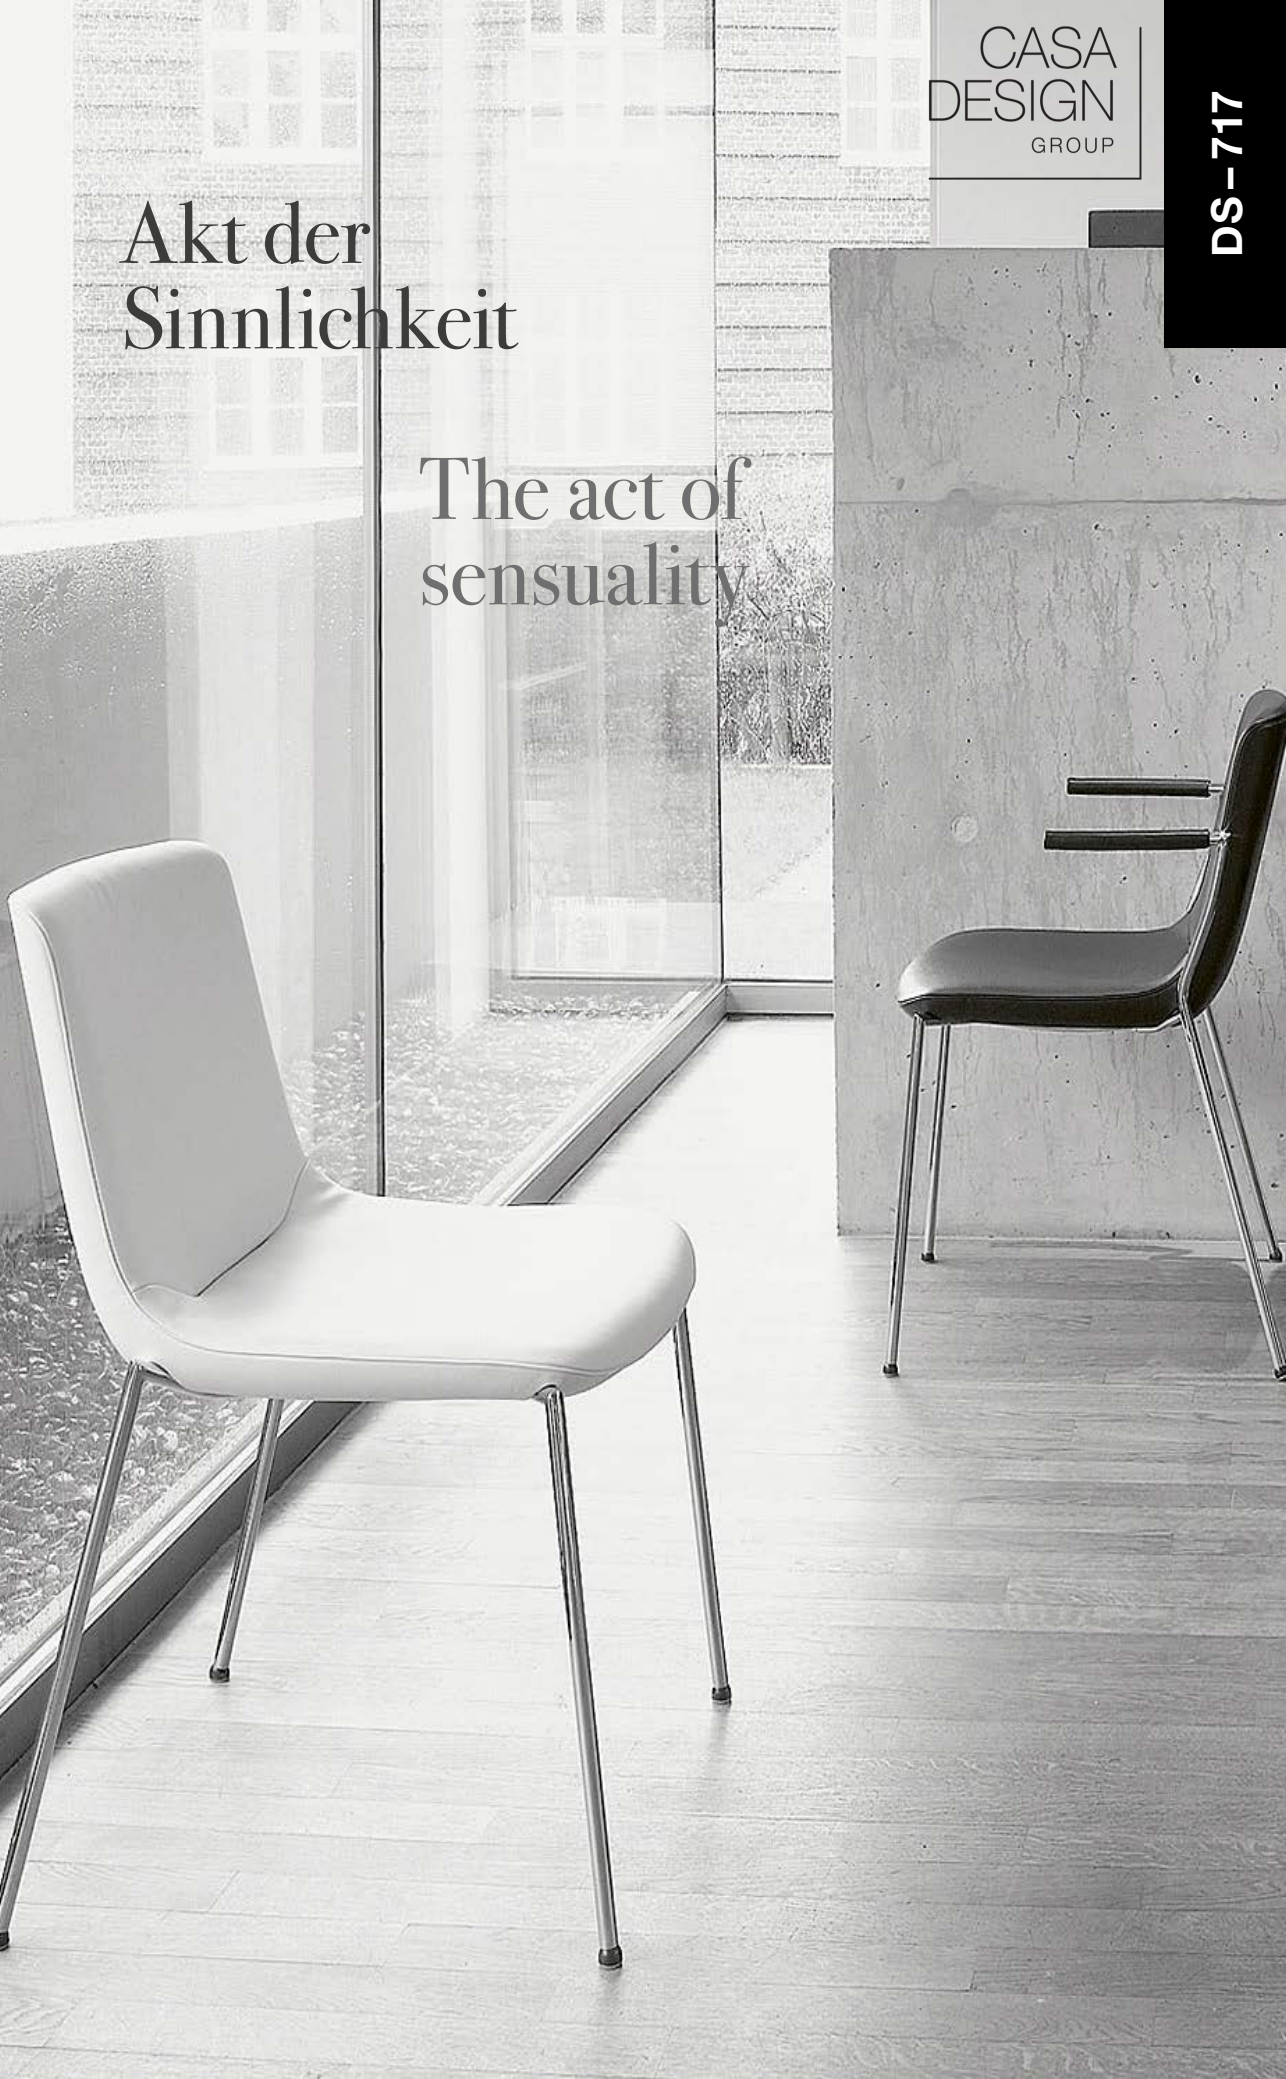

Akt der
Sinnlichkeit

The act of
sensuality

DS-717

Claudio Bellini ist nicht nur Designer, er ist ein Sitzversteher. In all seinen Stühlen ist zu erkennen, dass dieser Mann die einzigartige Symbiose aus legerer Form und ultimativer Funktion gefunden hat. Die Sitzschalen der Stühle sind von ergonomischer Perfektion und höchstem Komfort. Die Silhouette des DS-717 ist nicht irgendeine, sie ist die bis ins Detail dargestellte Intimität zwischen Stuhl und Sitzendem – jeder Moment in einem DS-717 stellt einen Akt der Sinnlichkeit dar.

Die Symbiose aus formvollendeten, verchromten Stahlrohren und höchster Kunst der Polstertechnik lassen einen Stuhl entstehen, der in seiner Qualität seinesgleichen hinter sich lässt. Ganz nach der Manier von Claudio Bellini sprechen die Stühle das Verlangen des Menschen an, das wir alle kennen: sich setzen zu können ohne zu merken, dass man wirklich sitzt – sondern vielmehr schwebt.

Claudio Bellini is not only a designer; he is a seat enthusiast. In all his chairs you can see that this man has found the unique symbiosis of casual form and ultimate function. The seat shells of the chairs are of ergonomic perfection and highest comfort. The silhouette of the DS-717 is not just any silhouette, it is the intimacy between chair and seated person, portrayed in every detail – every moment in a DS-717 represents an act of sensuality.

The symbiosis of perfectly shaped, chrome-plated steel tubes and the highest art of upholstery technology creates a chair that leaves its peers behind in its quality. In the manner of Claudio Bellini, the chairs address the human desire we all know: to be able to sit down without noticing that you are really sitting – but rather feeling like to float.