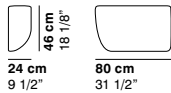

cod. 1208 / right armrest