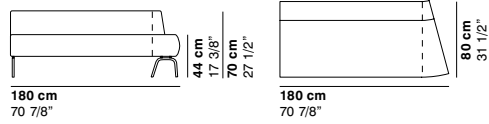

# COUCHETTE

cod. 1200 / left open element 180 15° R110

cod. 1201 / right open element 180 15° R110

cod. 1202 / open element 160 15° R110

cod. 1203 / closed element 160 15° R110

cod. 1204 / open element 210 15° R110