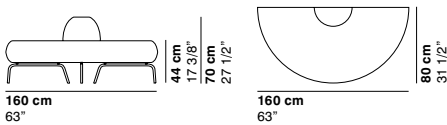

cod. 1207 / left armrest