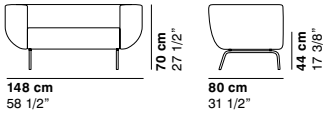

COUCHETTE

cod. 1170 / **armchair**