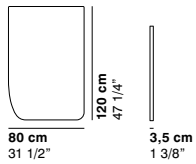

cod. 1210 / side panel h. 140