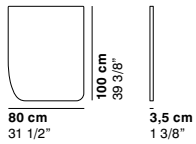

COUCHETTE

cod. 1209 / side panel h. 120