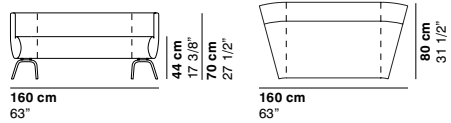

# COUCHETTE

cod. 1200 / left open element 180 15° R110

cod. 1201 / right open element 180 15° R110

cod. 1202 / open element 160 15° R110

cod. 1203 / closed element 160 15° R110

cod. 1204 / open element 210 15° R110