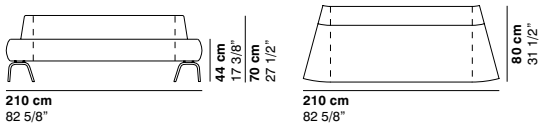

# COUCHETTE

cod. 1200 / left open element 180 15° R110

cod. 1201 / right open element 180 15° R110

cod. 1202 / open element 160 15° R110

cod. 1203 / closed element 160 15° R110

cod. 1204 / open element 210 15° R110