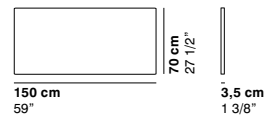

# COUCHETTE

cod. 1209 / side panel h. 120

cod. 1210 / side panel h. 140

cod. 1211 / panel 100 h. 120

cod. 1212 / panel 100 h. 140

cod. 1213 / panel 150 h. 120

cod. 1214 / panel 150 h. 140

cod. 1215 / panel 200 h. 120