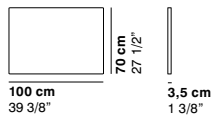

# COUCHETTE

cod. 1209 / side panel h. 120

cod. 1210 / side panel h. 140

cod. 1211 / panel 100 h. 120

cod. 1212 / panel 100 h. 140

cod. 1213 / panel 150 h. 120

cod. 1214 / panel 150 h. 140

cod. 1215 / panel 200 h. 120