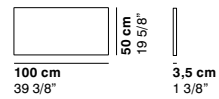

# COUCHETTE

cod. 1209 / side panel h. 120

cod. 1210 / side panel h. 140

cod. 1211 / panel 100 h. 120

cod. 1212 / panel 100 h. 140

cod. 1213 / panel 150 h. 120

cod. 1214 / panel 150 h. 140

cod. 1215 / panel 200 h. 120