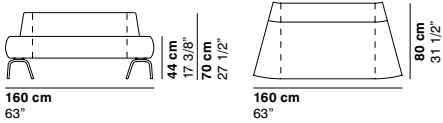

# COUCHETTE

cod. 1200 / left open element 180 15° R110

cod. 1201 / right open element 180 15° R110

cod. 1202 / open element 160 15° R110

cod. 1203 / closed element 160 15° R110

cod. 1204 / open element 210 15° R110