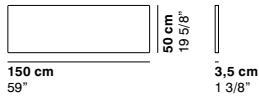

# COUCHETTE

cod. 1209 / side panel h. 120

cod. 1210 / side panel h. 140

cod. 1211 / panel 100 h. 120

cod. 1212 / panel 100 h. 140

cod. 1213 / panel 150 h. 120

cod. 1214 / panel 150 h. 140

cod. 1215 / panel 200 h. 120