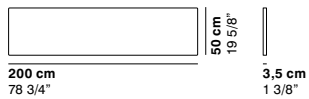

# COUCHETTE

cod. 1209 / side panel h. 120

cod. 1210 / side panel h. 140

cod. 1211 / panel 100 h. 120

cod. 1212 / panel 100 h. 140

cod. 1213 / panel 150 h. 120

cod. 1214 / panel 150 h. 140

cod. 1215 / panel 200 h. 120