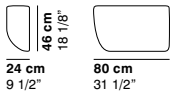

cod. 1207 / left armrest