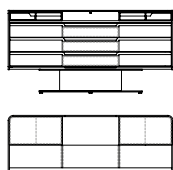

La cassetiera è fornita di 7 cassetti con guide scorrevoli a scomparsa ad estrazione totale, e di un'anta a ribalta, il cui interno è disponibile con due tipologie di interni: con 15 cassettoni o con un ripiano in cristallo bronzato temperato.

ACCESSORI

Divisorio per cassettone in cuoio per cassetti grandi.

Divisorio per cassetiera in noce canaletto e cuoio per cassetti.

Low and tall chest of drawers with the frame in poplar plywood, veneer and solid walnut canaletto wood, and the metal base is painted in a bronze colour with the column covered with saddle leather. They both have recessed handles and the frontal side of the drawers is covered with saddle leather.

The low one is equipped with 3 large drawers, with a synchronized opening mechanism, that can be completely extracted, the internal part divided into three spaces, and with 2 little drawers on the higher part. The top is covered with saddle leather.

The tall chest of drawers is equipped with 7 drawers, with a synchronized opening mechanism, that can be completely extracted, and a flap door, with the internal part available with two different solutions: with 15 small drawers or with a bronze tempered crystal glass shelf.

ACCESSORIES

Low chest of drawers: saddle leather separator for large drawers.

Tall chest of drawers: separator for drawers in walnut canaletto wood and saddle leather.

62400

Cassettone in noce canaletto
Chest of drawers in walnut canaletto
cm 160 x 54 x h 79
in 63 x 22 1/2 x h 31 1/8