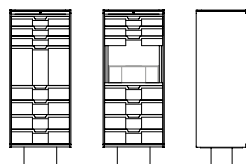

62411

Cassetiera in noce canaletto e cuoio,
ripiano interno in cristallo bronzato
Chest of drawers in walnut canaletto and saddle leather,
internal shelf in bronzed glass
cm 58 x 50 x h 148,5
in 22 7/8 x 19 5/8 x h 58 1/2

62412

Divisorio interno per cassetti
in noce canaletto e cuoio per cod. 62410 e 62411
Internal separator for drawers
in walnut canaletto and saddle leather
for items 62410 and 62411