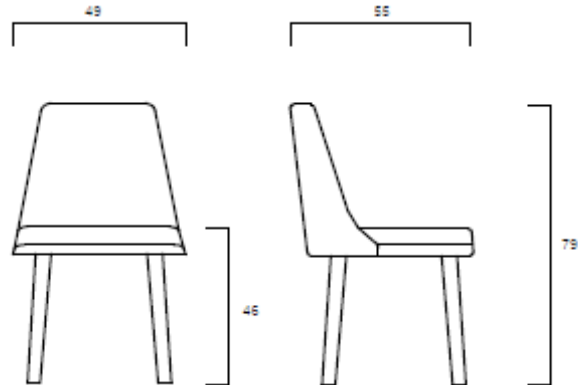

PONZA

FG 405.00

design **GORDON GUILLAUMIER**

3D AVAILABLE

Sedia imbottita e rivestita in pelle o tessuto, gambe in legno di frassino.

Chair upholstered in leather or fabric, legs in ash wood.

 6,5 Kg

 0,35 m³ - 16,1 Kg - 64x56x98 cm