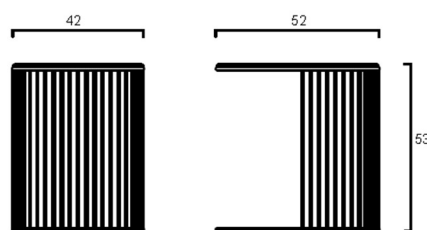

COMB 40

FG 487.02

design GORDON GUILLAUMIER

3D AVAILABLE

Famiglia di tavolini fronte e fianco divano con struttura in tondino di metallo, disponibile in finitura cromata o oro. Piano laccato disponibile nei colori: grigio, blu scuro, Bordeaux e beige

Collection of accent tables with a metal rod structure, with chromed or brass finish. Grey, dark blue, Bordeaux or beige MDF lacquered top.

7,8 Kg

0,18 m² - 9,9 Kg - 50x59x61 cm

PELLAME / LEATHER

I pellami da noi selezionati soddisfano i più alti standard di qualità e vengono acquistati solo da concerie italiane che, per il rispetto dell'ambiente, utilizzano tecnologie all'avanguardia e prodotti naturali. Ogni tipo di pelle ha diverse caratteristiche di resistenza, compattezza ed elasticità. Ogni prodotto Frag per riuscire al meglio ha bisogno della "sua" pelle.