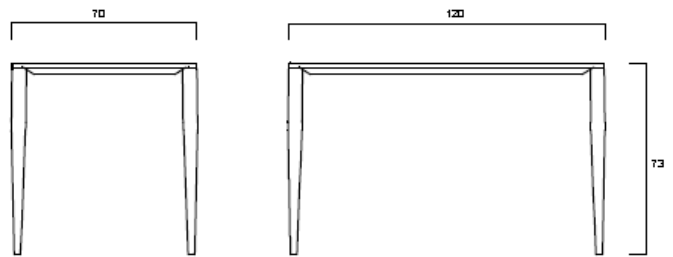

DANTE 120

FG 366.01

design MICHELE DI FONZO

3D AVAILABLE

Scrivania interamente rivestita in cuoio.

Desk fully upholstered with saddle leather.

35 Kg

0,36 m² - 41,0 Kg - 26x26x158 cm