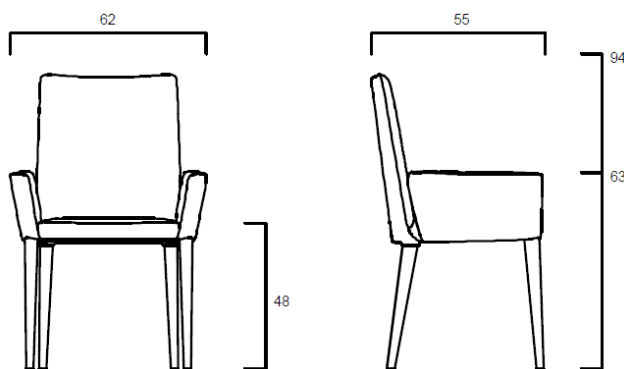

Poltroncina imbottita, rivestita in pelle o tessuto, schienale flessibile con anima in acciaio armonico, struttura in acciaio. Gambe in acciaio verniciato.

Padded armchair, upholstered with leather or fabric. Flexible back with harmonic steel blades. Steel frame. Lacquered steel legs.