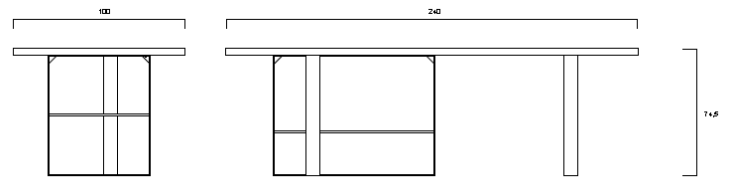

ATELIER 240

FG 468.00

design MIST-O

3D AVAILABLE

Tavolo con base in acciaio e piano in effetto cemento o "Alpi dark grey Oak".

Table with steel base and concrete effect or "Alpi dark grey Oak".

99,5 Kg

0,15 m³ - 21,4 Kg - 68x28x79 cm

0,57 m³ - 43,4 Kg - 102x71x79 cm

0,24 m³ - 79,7 Kg - 249x108x9 cm

MATERIALI / MATERIALS

Rivestimento: -

Seat upholstery: -

Finiture: -

Finish: -

Base: Acciaio

Base: Steel

Imbottitura: -

Padding: -

Struttura interna: -

Inside structure: -

Piano: Concrete effect

Top: Concrete effect

PRODOTTI CORRELATI