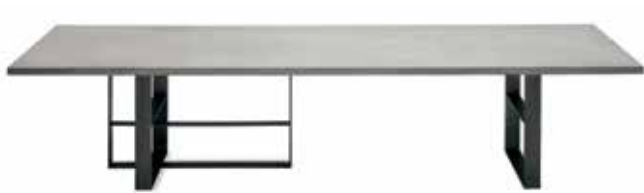

ATELIER 240

FG 468.00

design MIST-O

3D AVAILABLE

Tavolo con base in acciaio e piano in effetto cemento o "Alpi dark grey Oak".

Table with steel base and concrete effect or "Alpi dark grey Oak".

99,5 Kg

0,15 m³ - 21,4 Kg - 68x28x79 cm

0,57 m³ - 43,4 Kg - 102x71x79 cm

0,24 m³ - 79,7 Kg - 249x108x9 cm

MATERIALI / MATERIALS

Rivestimento: -

Seat upholstery: -

Finiture: -

Finish: -

Base: Acciaio

Base: Steel

Imbottitura: -

Padding: -

Struttura interna: -

Inside structure: -

Piano: Concrete effect

Top: Concrete effect

PRODOTTI CORRELATI