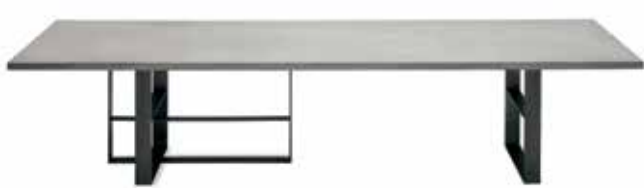

ATELIER 300

FG 468.01

design MIST-O

3D AVAILABLE

Tavolo con base in acciaio e piano in effetto cemento o "Alpi dark grey Oak".

Table with steel base and concrete effect or "Alpi dark grey Oak".

110,0 Kg

- 0,15 m³ - 21,4 Kg - 68x28x79 cm
- 0,57 m³ - 43,4 Kg - 102x71x79 cm
- 0,40 m³ - 99,5 Kg - 308x107x12 cm

MATERIALI / MATERIALS

Rivestimento: -
Seat upholstery: -

Finiture: -
Finish: -

Base: Acciaio
Base: Steel

Imbottitura: -
Padding: -

Struttura interna: -
Inside structure: -

Piano: Concrete effect
Top: Concrete effect

PRODOTTI CORRELATI

ATELIER 300

FG 468.01

design **MIST-O**

FINITURE / FINISHES

Spazzolato / brushed

F29

BRUSHED DARK GREY
GRIGIO SCURO SPAZZOLATO