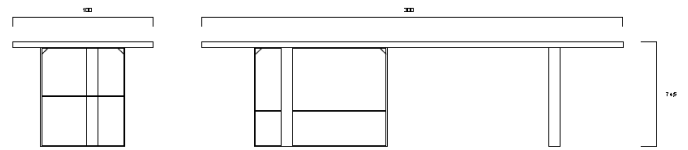

ATELIER 300

FG 468.01

design MIST-O

3D AVAILABLE

Tavolo con base in acciaio e piano in effetto cemento o "Alpi dark grey Oak".

Table with steel base and concrete effect or "Alpi dark grey Oak".

110,0 Kg

- 0,15 m³ - 21,4 Kg - 68x28x79 cm
- 0,57 m³ - 43,4 Kg - 102x71x79 cm
- 0,40 m³ - 99,5 Kg - 308x107x12 cm

MATERIALI / MATERIALS

Rivestimento: -
Seat upholstery: -

Finiture: -
Finish: -

Base: Acciaio
Base: Steel

Imbottitura: -
Padding: -

Struttura interna: -
Inside structure: -

Piano: Concrete effect
Top: Concrete effect