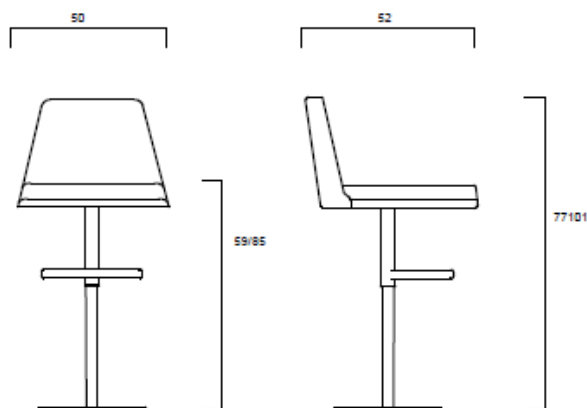

## PONZA GP

FG 405.07

design GORDON GUILLAUMIER

3D AVAILABLE

Sgabello regolabile in altezza imbottito e rivestito in pelle o tessuto, fusto in acciaio cromato.

Height adjustable stool upholstered in leather or fabric, chrome plated steel base.

21,8 Kg

0,22 m³ - 24,5 Kg - 52x52x81 cm