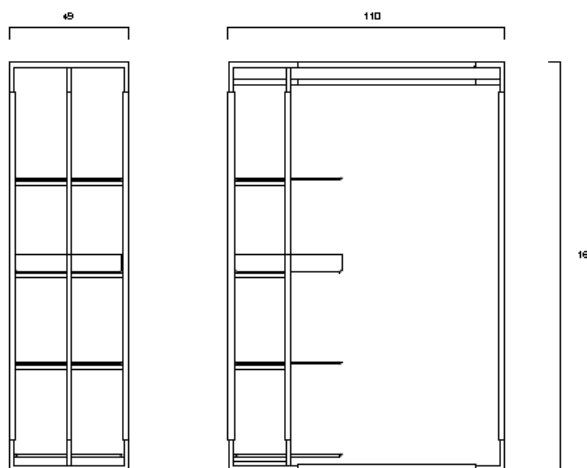

BAK VALET STAND

FG 440.00

design **FERRUCCIO LAVIANI**

3D AVAILABLE

Panca con struttura in acciaio verniciato rivestita in pelle, seduta a doghe di frassino tinto noce o cuscino.

Bench with a lacquered steel frame upholstered with leather and a slatted seat in walnut-coloured ash wood or cushion.