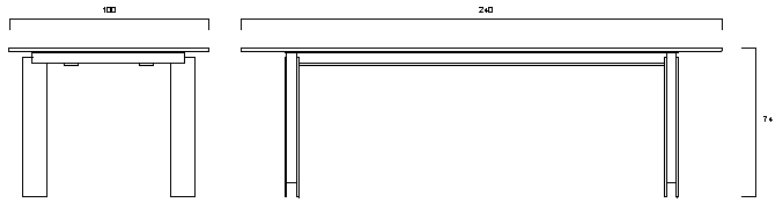

BRIDGE 2400

FG 453.00

design MIST-O

3D AVAILABLE

Tavolo in alluminio con piano in vetro temperato.

Aluminium table with tempered glass top.

con cristallo / with glass  149 Kg

 0,15 m³ - 112,0 Kg - 245x105x6 cm

 0,20 m³ - 56,8 Kg - 204x120x8 cm

con marmo / with marble  180 Kg

 1,80 m³ - 190,0 Kg - 250x120x60 cm

 0,20 m³ - 56,8 Kg - 204x120x8 cm

MATERIALI / MATERIALS

Rivestimento: -

Seat upholstery: -

Finiture: Anodizzato, spazzolato