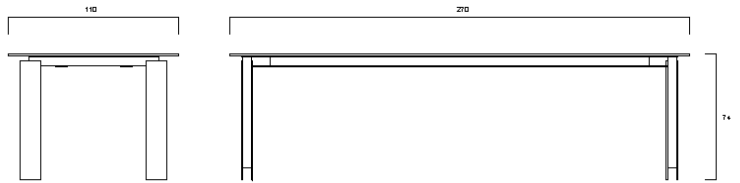

BRIDGE 2700

FG 453.02

design MIST-O

3D AVAILABLE

Tavolo in alluminio con piano in vetro temperato.

Aluminium table with tempered glass top.

con cristallo / with glass  170 Kg

 0,19 m³ - 136,0 Kg - 2.75x115x6 cm

 0,25 m³ - 67,4 Kg - 260x120x8 cm

con marmo / with marble  225 Kg

 2,20 m³ - 230,0 Kg - 281x130x60 cm

 0,25 m³ - 67,4 Kg - 260x120x8 cm

MATERIALI / MATERIALS

Rivestimento: -

Seat upholstery: -

Finiture: Anodizzato, spazzolato