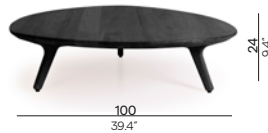

Collection overview

264×118 - Counter table 91H
TAB0001594

Ø148 - Counter table 91H
TAB0001595

Ø100 - Counter table 91H
TAB0001641

Ø80 - Counter table 91H
TAB0001636

264×118 - Dining table 73H
TAB0000343

Ø148 - Dining table 73H
TAB0000344

Ø125 - Dining table 73H
TAB0001457

Ø100 - Dining table 73H
TAB0000391

Ø80 - Dining table 73H
TAB0000386

Collection overview

Ø148 - Coffee table 30H
TAB0001596

Ø125 - Coffee table 24H
TAB0001659

Ø100 - Coffee table 24H
TAB0001642

Ø60 - Coffee table 35H
TAB0001592

Ø100 organic - Coffee table 24H
TAB0005297

Ø60 organic - Coffee table 35H
TAB0005296

Materials & colours

Base teak

HFTK
teak
natural

HFTN
brushed
teak nero

Table top ceramic 12mm