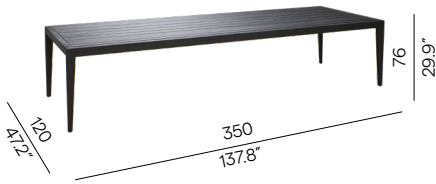

Options

protective
cover

Table heights

± 75cm
± 29.5"
D

± 35cm
± 13.8"
S

± 45cm
± 17.7"
B

Collection overview

350×120 - dining table 76h

TAB0004828

285×110 - dining table 76h

TAB0004827

Bench 300×42

BEN0004838

Bench 235×42

BEN0004839

120×120 - coffee table 35h