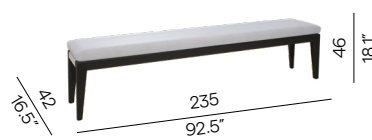

Options

protective
cover

Table heights

± 75cm
± 29.5"
D

± 35cm
± 13.8"
S

± 45cm
± 17.7"
B

Collection overview

350×120 - dining table 76h

TAB0004828

285×110 - dining table 76h

TAB0004827

Bench 300×42

BEN0004838

Bench 235×42

BEN0004839

120×120 - coffee table 35h