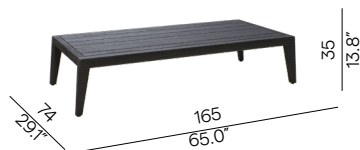

165×74 - coffee table 35h

TAB0004826