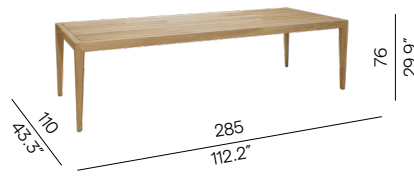

Options

protective
cover

Table heights

± 75cm
± 29.5"
D

± 35cm
± 13.8"
S

± 45cm
± 17.7"
B

Collection overview

350×120 - dining table 76h

TAB0004828

285×110 - dining table 76h

TAB0004827

Bench 300×42

BEN0004838

Bench 235×42

BEN0004839

120×120 - coffee table 35h