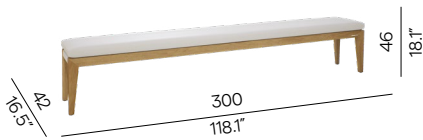

Options

protective
cover

Table heights

± 75cm
± 29.5"
D

± 35cm
± 13.8"
S

± 45cm
± 17.7"
B

Collection overview

350×120 - dining table 76h

TAB0004828

285×110 - dining table 76h

TAB0004827

Bench 300×42

BEN0004838

Bench 235×42

BEN0004839

120×120 - coffee table 35h