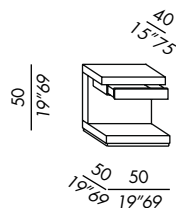

finishes: see sample box

- Nachttisch mit Schublade
- Holzgestell
- Ausführungen:
 - Eiche Furnier gebeizt
 - Schichtholz-Furnier
 - Lack matt oder Hochglanz

Ausführungen: siehe Musterbox

- chevet avec tiroir
- structure en bois
- finitions:
 - placage de chêne teinté
 - placage en bois composite
 - laque mate ou brillante

finitions: voir boîte d'échantillons

- mesita con cajón
- estructura de madera
- acabados:
 - enchapado en roble teñido
 - enchapado en madera recompuesta
 - lacado mate o brillo

acabados: véase el muestrario