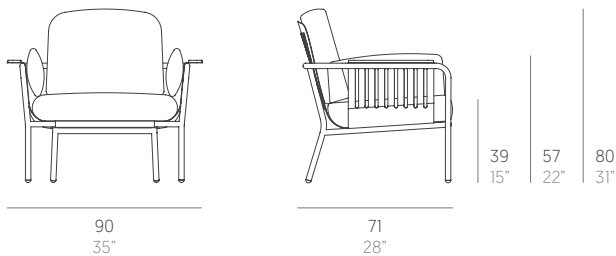

## Sillón. Lounge chair

### Medidas. Sizes

### Características. Characteristics

Estructura. Frame  
📦 10,6 Kg - 23.32 lbs

Colchoneta. Mat  
📦 5,0 Kg - 11.00 lbs

Cojín. Cushion  
45x25 cm / 18"x10" | 📦 0,65 Kg - 1.43 lbs

Caja. Box  
1 ud/unit | 0,75 m³ - 26.48 ft³