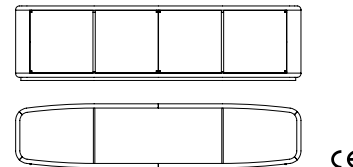

BULL

ROBERTO LAZZERONI 2014

Mobile contenitore a quattro ante con la struttura in multistrato curvo e impiallacciatura di palissandro india per la parte esterna, e impiallacciatura di acero (fin.98) per la parte interna. Il piano è in multistrato di pioppo e massiccio di acero (fin.98) con gli inserti disponibili in:

- palissandro india;
- marmo nelle versioni: Rain Forest Brown, calacatta oro, Portoro, Zebrino e Velvet Brown.

Le due ante centrali ospitano cassettiere a 3 cassetti con i frontali in cuoio, dotati di guide scorrevoli a scomparsa ad estrazione totale con sistema di chiusura silent system. I ripiani degli interni delle due ante laterali sono disponibili in cristallo bronzato temperato o, su richiesta, in acero (fin.98) e i vani laterali interni sono dotati di luci a LED con sensore di accensione e spegnimento in dissolvenza. Il profilo della base e le cerniere sono verniciati in colore bronzo effetto naturale.

Cabinet with four doors and the structure in curved plywood with indian rosewood veneer for the external part and maple wood (fin.98) veneer for the internal part. The top is in poplar plywood and solid maple wood (fin.98) with the inserts available in:

70063
Mobile, top marmo
Cabinet, marble top
cm 272 x 60 x h 71
in 107 x 23 5/8 x h 28

70061
Mobile, top palissandro
Cabinet, rosewood top
cm 272 x 60 x h 71
in 107 x 23 5/8 x h 28

70062
Ripiano in acero
Maple shelf
cm 54,5 x 54
in 21 1/2 x 21 1/4