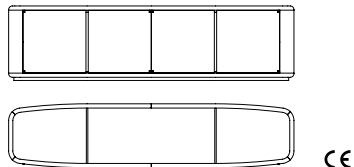

BULL

ROBERTO LAZZERONI 2014

Mobile contenitore a quattro ante con la struttura in multistrato curvo e impiallacciatura di palissandro india per la parte esterna, e impiallacciatura di acero (fin.98) per la parte interna. Il piano è in multistrato di pioppo e massiccio di acero (fin.98) con gli inserti disponibili in:

Cabinet with four doors and the structure in curved plywood with indian rosewood veneer for the external part and maple wood (fin.98) veneer for the internal part. The top is in poplar plywood and solid maple wood (fin.98) with the inserts available in:

70063
Mobile, top marmo
Cabinet, marble top
cm 272 x 60 x h 71
in 107 x 23 5/8 x h 28

70061
Mobile, top palissandro
Cabinet, rosewood top
cm 272 x 60 x h 71
in 107 x 23 5/8 x h 28

70062
Ripiano in acero
Maple shelf
cm 54,5 x 54
in 21 1/2 x 21 1/4