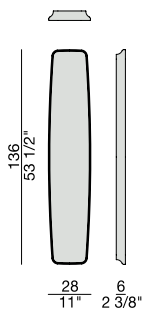

# BOTERO 2

Design T. Colzani

SPECCHIO | MIRROR

2017

Specchio da parete in  
massello di noce canaletta.

Wall mirror in solid canaletta  
walnut.

Wandspiegel mit Rahmen in  
massivem Nussbaum canaletta.

Miroir au mur en noyer  
canaletta massif.

Espejo de pared en nogal  
canaletta macizo.