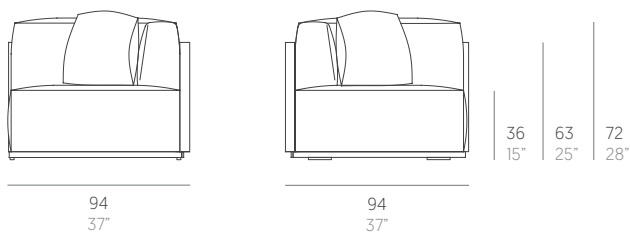

### Medidas. Sizes

### Características. Characteristics

Estructura. Frame  
📦 18,7 Kg - 41,14 lbs

Colchoneta. Mat  
📦 19,5 Kg - 42,90 lbs

Cojín. Cushion  
60x60 cm / 24"x24" | 📦 1,7 Kg - 3,74 lbs  
60x50 cm / 24"x20" | 📦 1,5 Kg - 3,30 lbs