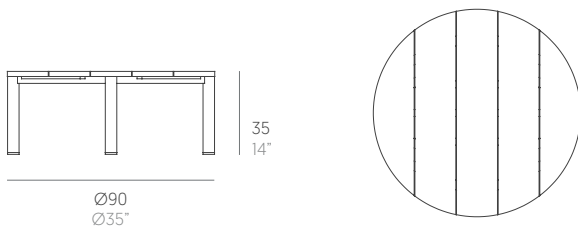

Bosc

Made Studio

Mesa baja circular Ø90. Round coffee table Ø90

Medidas. Sizes

Materiales. Materials

Aluminio soldado termolacado.
Dekton®
Madera de Iroko.

Thermo-lacquered welded aluminium.
Dekton®
Iroko wood.

Características. Characteristics

Estructura. Frame
11,1 Kg - 24.42 lbs with iroko top
22 Kg - 48.40 lbs with Dekton® top

Caja. Box
1 ud/unit | 0,4 m³ - 14.12 ft³

Mantenimiento. Maintenance

Ver apartado de limpieza y mantenimiento
gandiablasco.com