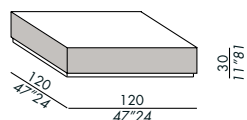

finishes: see sample box

- Beistelltische
- geformtes Holzgestell
- Ausführung für Seitenteil:
- Eiche Furnier
- Lack matt oder Hochglanz
- Ausführungen für Platte:
- Eiche Furnier
- Lack matt oder Hochglanz
- Glas black/white
- Rücklackiertes Glas - alle verfügbare Lackfarbe
- Spiegel
- Marmor MR1 oder MR2
- Ausführung für Gestell:
- Lack matt lava

Ausführungen: siehe Musterbox

- tables basses
- structure en bois avec bande laterale
- finition pour panneaux lateraux:
- placage de chêne teinté
- en laque mate ou brillante
- finitions plateau:
- placage de chêne teinté
- laque mate ou brillante
- verre black/white
- verre retro-laqué - tous couleurs de laque disponibles
- miroir
- marbre MR1 ou MR2
- finition base:
- laque mate lava

finitions: voir boîte d'échantillons

- mesitas
- estructura de madera con paneles
- acabado para paneles:
- enchapado en roble teñido
- lacado mate o brillo
- acabados sobre:
- enchapado en roble teñido
- lacado mate o brillo
- vidrio black/white
- vidrio retrobarnizado - todos colores de laca disponibles
- espejo
- mármol MR1 o MR2
- acabado base:
- lacado mate lava

acabados: vease el muestrario

tavolo basso - low table TB-120

tavolo basso - low table TB-110180