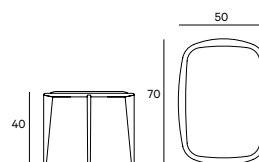

## TECHNICAL DATA

---

Cm 50x50x50h  
Cm 70x50x40h  
Cm 70x70x40h  
Cm 110x110x30h  
Cm 140x140x30h

## TECHNICAL DRAWINGS

---

BIG BANG TABLE 50X50 H 50

BIG BANG TABLE 70X70 H 40

BIG BANG TABLE 70X50 H 40

BIG BANG TABLE 110X110 H 30

BIG BANG TABLE 140X140 H 30