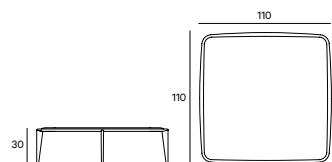

## TECHNICAL DATA

---

Cm 50x50x50h  
Cm 70x50x40h  
Cm 70x70x40h  
Cm 110x110x30h  
Cm 140x140x30h

## TECHNICAL DRAWINGS

---

BIG BANG TABLE 50X50 H 50

BIG BANG TABLE 70X70 H 40

BIG BANG TABLE 70X50 H 40

BIG BANG TABLE 110X110 H 30

BIG BANG TABLE 140X140 H 30