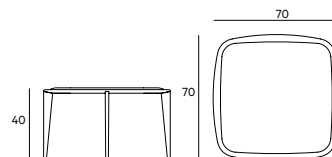

## TECHNICAL DATA

---

Cm 50x50x50h  
Cm 70x50x40h  
Cm 70x70x40h  
Cm 110x110x30h  
Cm 140x140x30h

## TECHNICAL DRAWINGS

---

BIG BANG TABLE 50X50 H 50

BIG BANG TABLE 70X70 H 40

BIG BANG TABLE 70X50 H 40

BIG BANG TABLE 110X110 H 30

BIG BANG TABLE 140X140 H 30