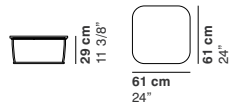

cod. 1133 / **3 seater sofa**

cod. 1134 / **dormeuse**

cod. 1135 / **large ottoman**

cod. 1136 / **bench**

cod. 1140 / **coffee table small**

cod. 1141 / **coffee table medium**

La Cividina s.r.l., al fine di migliorare caratteristiche tecniche e qualitative della sua produzione, si riserva di apportare, anche senza preavviso, tutte le modifiche che si rendessero necessarie.