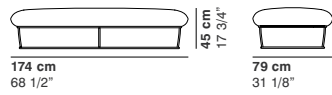

cod. 1133 / **3 seater sofa**

cod. 1134 / **dormeuse**

cod. 1135 / **large ottoman**

cod. 1136 / **bench**

cod. 1140 / **coffee table small**

cod. 1141 / **coffee table medium**

La Cividina s.r.l., al fine di migliorare caratteristiche tecniche e qualitative della sua produzione, si riserva di apportare, anche senza preavviso, tutte le modifiche che si rendessero necessarie.