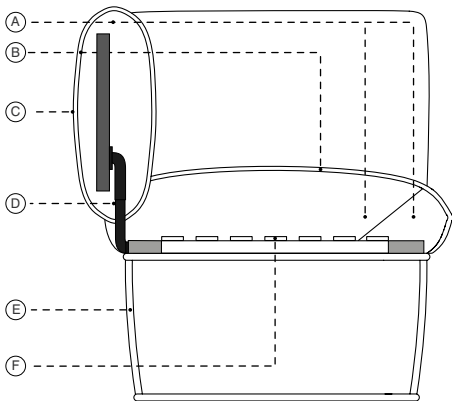


Bernard

Family

Armchair / Small armchair / Sofa /
Dormeuse / Ottoman / Bench /
System / Coffee table

Designer

Nina Mair / 2020

Armchair

Coffee table

- Legno massiccio di faggio
- Multistrato di faggio
- A. Poliuretano espanso ignifugo a quote differenziate
- B. Fibra di poliestere
- C. Rivestimento fisso in tessuto o pelle
- D. Acciaio
- E. Acciaio verniciato
- F. Cinghie elastiche ad alta densità
- G. MDF / Rovere spazzolato / Marmo