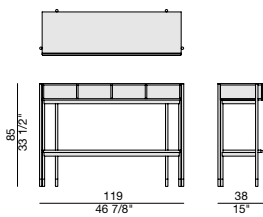

BAYUS 8

Design G. & O. Buratti

CONSOLE | CONSOLE

2019

Console in noce canaletta con quattro vani (possibilità di inserire massimo quattro BAYUS 5-6-8 CASSETTO). Profili piano e divisori vani in massello di noce canaletta. Base in metallo Bronzoro e puntali in ottone spazzolato.

Console in canaletta walnut with four compartments (with the possibility to insert four BAYUS 5-6-8 DRAWER maximum). Top edges and compartment dividers in solid canaletta walnut. Bronzoro metal base and brushed brass end-feet.

Konsole in Nussbaum canaletta, mit vier Fächer und der Möglichkeit zusätzlich maximal vier BAYUS 5-6-8 Schubladenboxen einzusetzen. Kanten der oberen Abdeckplatte und Trennwände in massivem Nussbaum canaletta. Untergestell in Bronzoro Metall mit Endstücken in gebürstetem Messing.

Console en noyer canaletta avec quatre compartiments (possibilité d'insérer quatre BAYUS 5-6-8 tiroirs au maximum). Profils du plateau et des cloisons pour les compartiments en noyer canaletta massif. Base en métal Bronzoro et embouts en cuivre brossé.

Consola de nogal canaletta con cuatro huecos (es posible poner máximo cuatro cajones BAYUS 5-6-8). Bordes de la tapa y divisorios en nogal canaletta macizo. Base en metal en acabado Bronzoro con pies en latón cepillado.