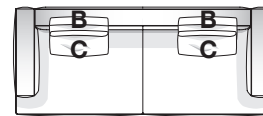

D 52 | back cushion
W 52 H 52 th 4,5
ACSD
52

DEPTH 150 CM

Island W 195

DEPTH 116 CM

Sofa W 185 depth 116

Sofa W 205 depth 116

Sofa W 235 depth 116

Sofa W 270 depth 116

DEPTH 100 CM

Sofa W 185 depth 100

Sofa W 205 depth 100

Sofa W 235 depth 100

Sofa W 270 depth 100

DIMENSIONS

Augusto depth 100

sofa