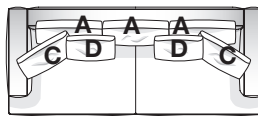

Sofa W 270 depth 116