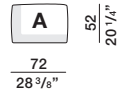

DV2710

ACSC

ACSD

DIMENSIONS

Augusto depth 116

sofa

DV1811

back cushion