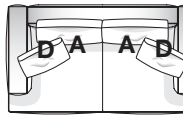

D 52 | back cushion
W 52 H 52 th 4,5
ACSD
52

DEPTH 150 CM

Island W 195

DEPTH 116 CM

Sofa W 185 depth 116

Sofa W 205 depth 116

Sofa W 235 depth 116

Sofa W 270 depth 116

DEPTH 100 CM

Sofa W 185 depth 100

Sofa W 205 depth 100

Sofa W 235 depth 100

Sofa W 270 depth 100

DIMENSIONS

Augusto depth 100

sofa