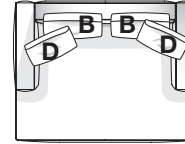

D 52 | back cushion
W 52 H 52 th 4,5
ACSD
52

DEPTH 150 CM

Island W 195

DEPTH 116 CM

Sofa W 185 depth 116

Sofa W 205 depth 116

Sofa W 235 depth 116

Sofa W 270 depth 116

DEPTH 100 CM

Sofa W 185 depth 100

Sofa W 205 depth 100

Sofa W 235 depth 100

Sofa W 270 depth 100

DIMENSIONS

Augusto depth 100

sofa