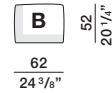

ACSB

back cushion