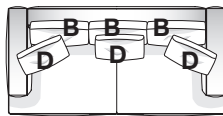

D 52 | back cushion
W 52 H 52 th 4,5
ACSD
52

DEPTH 150 CM

Island W 195

DEPTH 116 CM

Sofa W 185 depth 116

Sofa W 205 depth 116

Sofa W 235 depth 116

Sofa W 270 depth 116

DEPTH 100 CM

Sofa W 185 depth 100

Sofa W 205 depth 100

Sofa W 235 depth 100

Sofa W 270 depth 100

DIMENSIONS

Augusto depth 100

sofa