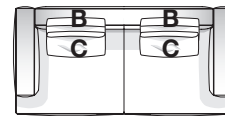

D 52 | back cushion
W 52 H 52 th 4,5
ACSD
52

DEPTH 150 CM

Island W 195

DEPTH 116 CM

Sofa W 185 depth 116

Sofa W 205 depth 116

Sofa W 235 depth 116

Sofa W 270 depth 116

DEPTH 100 CM

Sofa W 185 depth 100

Sofa W 205 depth 100

Sofa W 235 depth 100

Sofa W 270 depth 100

DIMENSIONS

Augusto depth 100

sofa