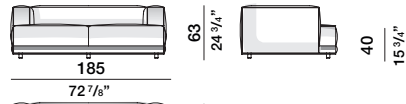

DV2710

ACSC

ACSD

DIMENSIONS

Augusto depth 116

sofa

DV1811

back cushion