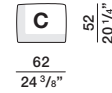

ACSC

back cushion