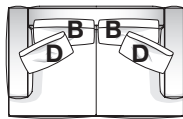

D 52 | back cushion
W 52 H 52 th 4,5
ACSD
52

DEPTH 150 CM

Island W 195

DEPTH 116 CM

Sofa W 185 depth 116

Sofa W 205 depth 116

Sofa W 235 depth 116

Sofa W 270 depth 116

DEPTH 100 CM

Sofa W 185 depth 100

Sofa W 205 depth 100

Sofa W 235 depth 100

Sofa W 270 depth 100

DIMENSIONS

Augusto depth 100

sofa