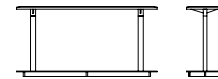

88117
Tavolino rettangolare, top marmo grigio oriente
Rectangular small table, grigio oriente marble top
cm 85 x 30 x h 51
in 33 1/2 x 11 7/8 x h 20