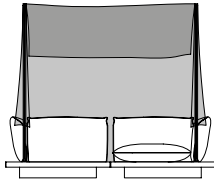

APSARA

APSARA
01

88080
Velo ombreggiante struttura pelle
Shading cover leather frame

88090
Velo ombreggiante struttura metallo
Shading cover metal frame

APSARA
02