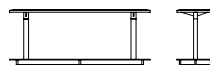

88116
Tavolino rettangolare, top marmo grigio oriente
Rectangular small table, grigio oriente marble top
cm 85 x 30 x h 41
in 33 1/2 x 11 7/8 x h 16 1/4