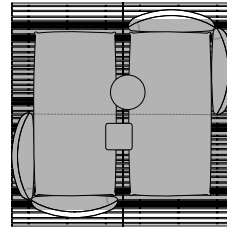

88082
Velo ombreggiante struttura pelle
Shading cover leather frame

88092
Velo ombreggiante struttura metallo
Shading cover metal frame

APSARA
07