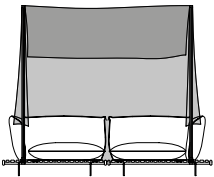

88084
Velo ombreggiante struttura pelle
Shading cover leather frame

88094
Velo ombreggiante struttura metallo
Shading cover metal frame

APSARA
10