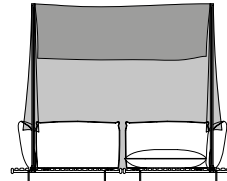

88082
Velo ombreggiante struttura pelle
Shading cover leather frame

88092
Velo ombreggiante struttura metallo
Shading cover metal frame

APSARA
07