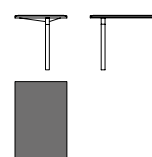

88071
Tavolino rettangolare, top marmo grigio oriente
Rectangular small table, grigio oriente marble top
cm 60 x 40 x h 32
in 23 5/8 x 15 3/4 x h 12 5/8