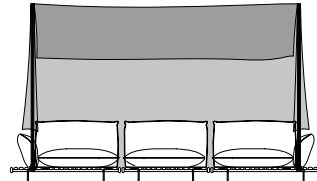

88081
Velo ombreggiante struttura pelle
Shading cover leather frame

88091
Velo ombreggiante struttura metallo
Shading cover metal frame

APSARA
03