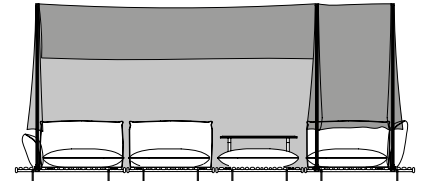

88083
Velo ombreggiante struttura pelle
Shading cover leather frame

88093
Velo ombreggiante struttura metallo
Shading cover metal frame

APSARA
09