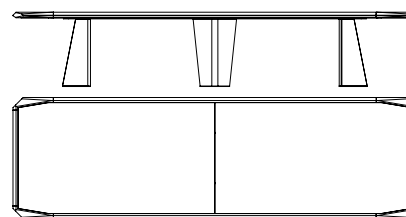

ROBERTO LAZZERONI 2019

AMADEUS

Tavolo rettangolare con il piano in multistrato con i bordi in massiccio di noce canaletto disponibile nelle finiture: naturale (fin.11), grigio (fin.2W) e scuro (fin.2Z). Le gambe sono in noce canaletto con inserti in marmo nelle varianti Calacatta oro levigato, Portoro, Zebrino, Velvet Brown, Calacatta viola o Grigio astratto. L'inserto del piano è in marmo nella stessa variante delle gambe.

Rectangular table with top in multilayer wood with the edges in solid walnut canaletto wood available in three finishes: natural (fin.11), grey (fin.2W) and dark (fin.2Z). The legs are in walnut canaletto wood with inserts in marble as follows: polished gold Calacatta, Portoro, Zebrino, Velvet Brown, purple Calacatta or Grigio astratto marble. The insert of the top is in the same marble as the legs.

73120
Tavolo rettangolare in noce canaletto e marmo, piano lastra unica
Rectangular table in walnut canaletto, and marble, single slate top
cm 280 x 120 x h 74,5
in 110 1/4 x 47 1/4 x h 29 3/8

73121
Tavolo rettangolare in noce canaletto marmo e metallo, piano lastra doppia
Rectangular table in walnut canaletto, and marble, double slate top
cm 280 x 120 x h 74,5
in 110 1/4 x 47 1/4 x h 29 3/8

73125
Tavolo rettangolare in noce canaletto e marmo, piano lastra doppia
Rectangular table in walnut canaletto and marble, double slate top
cm 400 x 120 x h 74,5
in 157 1/2 x 47 1/4 x h 29 3/8

11

2W

2Z

1 Amadeus 73120 gold Calacatta marble fin.11