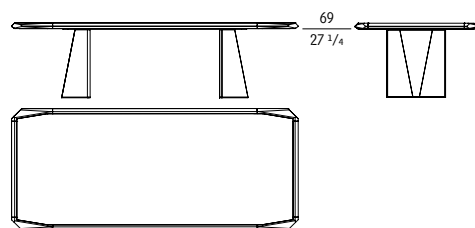

ROBERTO LAZZERONI 2019

AMADEUS

Tavolo rettangolare con il piano in multistrato con i bordi in massiccio di noce canaletto disponibile nelle finiture: naturale (fin.11), grigio (fin.2W) e scuro (fin.2Z). Le gambe sono in noce canaletto con inserti in marmo nelle varianti Calacatta oro levigato, Portoro, Zebrino, Velvet Brown, Calacatta viola o Grigio astratto. L'inserto del piano è in marmo nella stessa variante delle gambe.

Rectangular table with top in multilayer wood with the edges in solid walnut canaletto wood available in three finishes: natural (fin.11), grey (fin.2W) and dark (fin.2Z). The legs are in walnut canaletto wood with inserts in marble as follows: polished gold Calacatta, Portoro, Zebrino, Velvet Brown, purple Calacatta or Grigio astratto marble. The insert of the top is in the same marble as the legs.

73120
Tavolo rettangolare in noce canaletto e marmo, piano lastra unica
Rectangular table in walnut canaletto, and marble, single slate top
cm 280 x 120 x h 74,5
in 110 1/4 x 47 1/4 x h 29 3/8

73121
Tavolo rettangolare in noce canaletto marmo e metallo, piano lastra doppia
Rectangular table in walnut canaletto, and marble, double slate top
cm 280 x 120 x h 74,5
in 110 1/4 x 47 1/4 x h 29 3/8

73125
Tavolo rettangolare in noce canaletto e marmo, piano lastra doppia
Rectangular table in walnut canaletto and marble, double slate top
cm 400 x 120 x h 74,5
in 157 1/2 x 47 1/4 x h 29 3/8

11

2W

2Z

1 Amadeus 73120 gold Calacatta marble fin.11