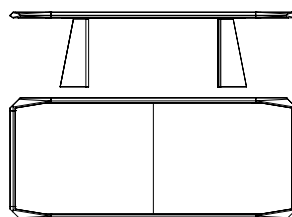

ROBERTO LAZZERONI 2019

AMADEUS

Tavolo rettangolare con il piano in multistrato con i bordi in massiccio di noce canaletto disponibile nelle finiture: naturale (fin.11), grigio (fin.2W) e scuro (fin.2Z). Le gambe sono in noce canaletto con inserti in marmo nelle varianti Calacatta oro levigato, Portoro, Zebrino, Velvet Brown, Calacatta viola o Grigio astratto. L'inserto del piano è in marmo nella stessa variante delle gambe.

Rectangular table with top in multilayer wood with the edges in solid walnut canaletto wood available in three finishes: natural (fin.11), grey (fin.2W) and dark (fin.2Z). The legs are in walnut canaletto wood with inserts in marble as follows: polished gold Calacatta, Portoro, Zebrino, Velvet Brown, purple Calacatta or Grigio astratto marble. The insert of the top is in the same marble as the legs.

73120
Tavolo rettangolare in noce canaletto e marmo, piano lastra unica
Rectangular table in walnut canaletto, and marble, single slate top
cm 280 x 120 x h 74,5
in 110 1/4 x 47 1/4 x h 29 3/8

73121
Tavolo rettangolare in noce canaletto marmo e metallo, piano lastra doppia
Rectangular table in walnut canaletto, and marble, double slate top
cm 280 x 120 x h 74,5
in 110 1/4 x 47 1/4 x h 29 3/8

73125
Tavolo rettangolare in noce canaletto e marmo, piano lastra doppia
Rectangular table in walnut canaletto and marble, double slate top
cm 400 x 120 x h 74,5
in 157 1/2 x 47 1/4 x h 29 3/8

11

2W

2Z

1 Amadeus 73120 gold Calacatta marble fin.11