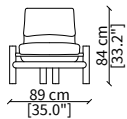

Cover: available in fabric or leather.

ADA ARMCHAIR

Design Ferruccio Laviani

POLTRONA / ARMCHAIR

cod. 20600

Poltrona 89x91xh84 cm / Armchair 89x91xh84 cm

Dimensioni espresse in cm se non diversamente indicato.
L'Azienda si riserva il diritto di apportare modifiche ai modelli senza preavviso.
Tolleranza sulle misure indicate di +/- 2%.

Dimensions in centimeter if not differently indicated.
The Company reserves the right to change the models without any advance notice.
Tolerance on the given sizes +/- 2%.