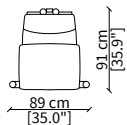

Cover: available in fabric or leather.

ADA ARMCHAIR

Design Ferruccio Laviani

POLTRONA / ARMCHAIR

cod. 20600

Poltrona 89x91xh84 cm / Armchair 89x91xh84 cm

Dimensioni espresse in cm se non diversamente indicato.
L'Azienda si riserva il diritto di apportare modifiche ai modelli senza preavviso.
Tolleranza sulle misure indicate di +/- 2%.

Dimensions in centimeter if not differently indicated.
The Company reserves the right to change the models without any advance notice.
Tolerance on the given sizes +/- 2%.