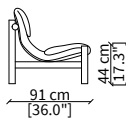

Cover: available in fabric or leather.

ADA ARMCHAIR

Design Ferruccio Laviani

POLTRONA / ARMCHAIR

cod. 20600

Poltrona 89x91xh84 cm / Armchair 89x91xh84 cm

Dimensioni espresse in cm se non diversamente indicato.
L'Azienda si riserva il diritto di apportare modifiche ai modelli senza preavviso.
Tolleranza sulle misure indicate di +/- 2%.

Dimensions in centimeter if not differently indicated.
The Company reserves the right to change the models without any advance notice.
Tolerance on the given sizes +/- 2%.