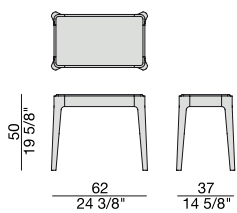

ZIGGY 5

Design C. Ballabio

TAVOLINO | COFFEE - SIDE TABLE

2013

Tavolino con struttura in massello di noce canaletta o frassino e piano in legno, marmo o cristallo acidato retroverniciato.

Side table with frame in solid canaletta walnut or ash wooden top, marble top or frosted backcoated glass top.

Beistelltisch mit Gestell aus massivem Nussbaum Canaletta oder Esche und Holzplatte, Marmorplatte oder satinierte hinterlackierte Glasplatte.

Guéridon avec structure en noyer canaletta ou frêne massif et plateau en bois, marbre ou verre dépoli rétro verni.

Mesa auxiliar con estructura en nogal canaletta o fresno macizo y tapa de madera, mármol o de cristal al ácido retro-barnizado.