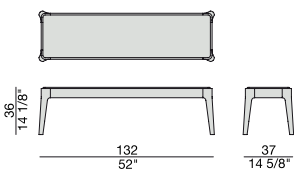

ZIGGY 3

Design C. Ballabio

TAVOLINO | COFFEE TABLE

2013

Tavolino con struttura in massello di noce canaletta o frassino e piano in legno, marmo o cristallo acidato retroverniciato.

Coffee table with frame in solid canaletta walnut or ash wooden top, marble top or frosted backcoated glass top.

Couhtisch mit Gestell aus massivem Nussbaum Canaletta oder Esche und Holzplatte, Marmorplatte oder satinierte hinterlackierte Glasplatte.

Table basse avec structure en noyer canaletta ou frêne massif et plateau en bois, marbre ou verre dépoli rétro verni.

Mesa de centro con estructura en nogal canaletta o fresno macizo y tapa de madera, mármol o de cristal al ácido retro-barnizado.