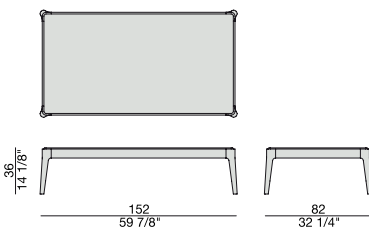

ZIGGY 7

Design C. Ballabio

TAVOLINO | COFFEE TABLE

2013

Tavolino con struttura in massello di noce canaletta o frassino e piano in legno, marmo o cristallo acidato retroverniciato.

Coffee table with frame in solid canaletta walnut or ash wooden top, marble top or frosted backcoated glass top.

Couhtisch mit Gestell aus massivem Nussbaum Canaletta oder Esche und Holzplatte, Marmorplatte oder satinierte hinterlackierte Glasplatte.

Table basse avec structure en noyer canaletta ou frêne massif et plateau en bois, marbre ou verre dépoli rétro verni.

Mesa de centro con estructura en nogal canaletta o fresno macizo y tapa de madera, mármol o de cristal al ácido retro-barnizado.