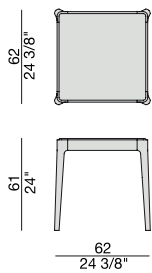

ZIGGY 11

Design C. Ballabio

TAVOLINO | SIDE TABLE

2013

Tavolino con struttura in massello di noce canaletta o frassino e piano in legno, marmo o cristallo acidato retroverniciato.

Side table with frame in solid canaletta walnut or ash wooden top, marble top or frosted backcoated glass top.

Beistelltisch mit Gestell aus massivem Nussbaum Canaletta oder Esche und Holzplatte, Marmorplatte oder satinierte hinterlackierte Glasplatte.

Guéridon avec structure en noyer canaletta ou frêne massif et plateau en bois, marbre ou verre dépoli rétro verni.

Mesa auxiliar con estructura en nogal canaletta o fresno macizo y tapa de madera, mármol o de cristal al ácido retro-barnizado.