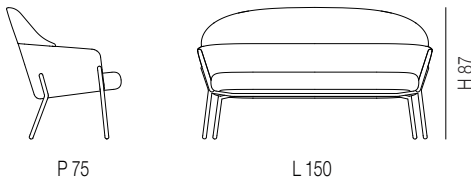

SCHEDA TECNICA
 TECHNICAL DATA
 FICHE TECHNIQUE
 TECHNISCHE DATEN

WAM
 design marco zito

1577 DI

1577 DI

Divanetto con schienale alto; struttura in metallo bronzo spazzolato o verniciato nero.

Sofa with high backrest; metal structure brushed bronze or mat black lacquered.

Canapé avec dossier haut; structure en métal finition bronze ou laqué noir mat.

Hochlehner-Sofa; mit gebürsteter Bronze oder schwarz lackiertem Metallgestell.

Articolo Item Article Artikel	Fabbisogno unitario per 1-3 sedie Fabric requir. per piece for 1-3 chairs Metrage tissu pour 1-3 sièges pour pièce Einzel-Stoffbedarf für 1-3 Stühle	Fabbisogno unitario per >=4 sedie Fabric requir. per piece for >=4 chairs Metrage tissu pour >=4 sièges pour pièce Einzel-Stoffbedarf für >=4 Stühle	Pezzi per cartone Nr. pieces each box Pieces par carton Stuecke pro Karton	Cubaggio colli Cubic meter Meter cube Kubikmeter	Peso lordo collo kg Gross weight kg Poids brut kg Brutto-Gewicht kg	Peso netto collo kg Net weight kg Poids net kg Netto-Gewicht kg
1577 DI	455	455	1	1,25	38	28