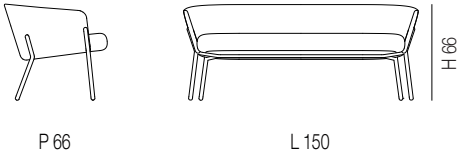

SCHEDA TECNICA
 TECHNICAL DATA
 FICHE TECHNIQUE
 TECHNISCHE DATEN

WAM
 design marco zito

1578 DI

1578 DI

Divanetto con schienale basso; struttura in metallo bronzo spazzolato o verniciato nero.

Sofa with low backrest; metal structure brushed bronze or mat black lacquered.

Canapé avec dossier bas; structure en métal finition bronze ou laqué noir mat.

Sofa mit niedriger Rückenlehne; mit gebürsteter Bronze oder schwarz lackiertem Metallgestell.

Articolo Item Article Artikel	Fabbisogno unitario per 1-3 sedie Fabric requir. per piece for 1-3 chairs Metrage tissu pour 1-3 sièges pour pièce Einzel-Stoffbedarf für 1-3 Stühle	Fabbisogno unitario per >=4 sedie Fabric requir. per piece for >=4 chairs Metrage tissu pour >=4 sièges pour pièce Einzel-Stoffbedarf für >=4 Stühle	Pezzi per cartone Nr. pieces each box Pieces par carton Stuecke pro Karton	Cubaggio colli Cubic meter Meter cube Kubikmeter	Peso lordo collo kg Gross weight kg Poids brut kg Brutto-Gewicht kg	Peso netto collo kg Net weight kg Poids net kg Netto-Gewicht kg
1578 DI	270	270	1	0,85	33	24