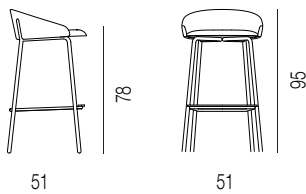

SCHEDA TECNICA
 TECHNICAL DATA
 FICHE TECHNIQUE
 TECHNISCHE DATEN

WAM
 design marco zito

1579 BF

1579 BF

Sgabello con scocca interamente rivestita; base in metallo verniciato nero.

Barstool with fully upholstered shell; metal structure mat black lacquered.

Tabouret avec coque entièrement rembourrée; structure en métal laqué noir mat.

Hocker mit völlig gepolsterter Schale; Untergestell aus schwarz lackiertem Metall.

Articolo Item Article Artikel	Fabbisogno unitario per 1-3 sedie Fabric requir. per piece for 1-3 chairs Metrage tissu pour 1-3 sièges pour pièce Einzel-Stoffbedarf für 1-3 Stühle	Fabbisogno unitario per >=4 sedie Fabric requir. per piece for >=4 chairs Metrage tissu pour >=4 sièges pour pièce Einzel-Stoffbedarf für >=4 Stühle	Pezzi per cartone Nr. pieces each box Pieces par carton Stuecke pro Karton	Cubaggio colli Cubic meter Meter cube Kubikmeter	Peso lordo collo kg Gross weight kg Poids brut kg Brutto-Gewicht kg	Peso netto collo kg Net weight kg Poids net kg Netto-Gewicht kg
1579 BF	100	100	1	0,30	13	10

SCHEDA TECNICA
 TECHNICAL DATA
 FICHE TECHNIQUE
 TECHNISCHE DATEN

WAM
 design marco zito

1580 BF

1580 BF

Sgabello con scocca interamente rivestita; base in metallo verniciato nero.

Barstool with fully upholstered shell; metal structure mat black lacquered.