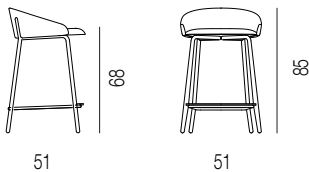

SCHEDA TECNICA
 TECHNICAL DATA
 FICHE TECHNIQUE
 TECHNISCHE DATEN

WAM
 design marco zito

1579 BF

1579 BF

Sgabello con scocca interamente rivestita; base in metallo verniciato nero.

Barstool with fully upholstered shell; metal structure mat black lacquered.

Tabouret avec coque entièrement rembourrée; structure en métal laqué noir mat.

Hocker mit völlig gepolsterter Schale; Untergestell aus schwarz lackiertem Metall.

Articolo Item Article Artikel	Fabbisogno unitario per 1-3 sedie Fabric requir. per piece for 1-3 chairs Metrage tissu pour 1-3 sièges pour pièce Einzel-Stoffbedarf für 1-3 Stühle	Fabbisogno unitario per >=4 sedie Fabric requir. per piece for >=4 chairs Metrage tissu pour >=4 sièges pour pièce Einzel-Stoffbedarf für >=4 Stühle	Pezzi per cartone Nr. pieces each box Pieces par carton Stuecke pro Karton	Cubaggio colli Cubic meter Meter cube Kubikmeter	Peso lordo collo kg Gross weight kg Poids brut kg Brutto-Gewicht kg	Peso netto collo kg Net weight kg Poids net kg Netto-Gewicht kg
1579 BF	100	100	1	0,30	13	10

SCHEDA TECNICA
 TECHNICAL DATA
 FICHE TECHNIQUE
 TECHNISCHE DATEN

WAM
 design marco zito

1580 BF

1580 BF

Sgabello con scocca interamente rivestita; base in metallo verniciato nero.

Barstool with fully upholstered shell; metal structure mat black lacquered.