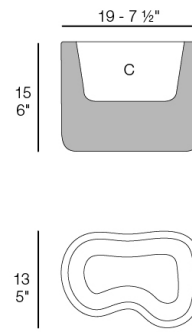

Modules

MILOS Maceta
MILOS Pot
C = 16x10x16 6¼"x4"x6¼"
1 L
¼ Gal
Ref. 70023

MILOS Maceta
MILOS Pot
C = 16x10x7 6¼"x4"x2¾"
1 L
¼ Gal
Ref. 70024

MILOS Maceta
MILOS Pot
C = 33x24x4 13"x9½"x1½"
2 L
½ Gal
Ref. 70025

Modules

MILOS Maceta
MILOS Pot
C = 64x43x22 25¼"x17"x8¾"
33 L
8 ¾ Gal
Ref. 70020

MILOS Maceta
MILOS Pot
C = 65x45x40 25¼"x17¾"x15¾"
50 L
13 ¼ Gal
Ref. 70021

MILOS Maceta
MILOS Pot
C = 62x47x46 24½"x18½"x18
54 L
14 ¼ Gal
Ref. 70022