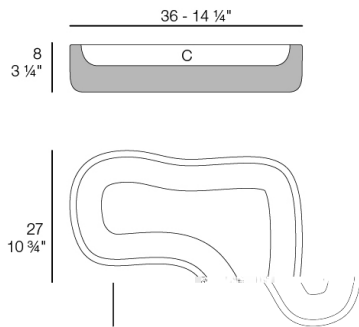

Modules

MILOS Maceta
MILOS Pot
C = 16x10x16 6¼"x4"x6¼"
1 L
¼ Gal
Ref. 70023

MILOS Maceta
MILOS Pot
C = 16x10x7 6¼"x4"x2¾"
1 L
¼ Gal
Ref. 70024

MILOS Maceta
MILOS Pot
C = 33x24x4 13"x9½"x1½"
2 L
½ Gal
Ref. 70025

Modules

MILOS Maceta
MILOS Pot
C = 64x43x22 25¼"x17"x8¾"
33 L
8 ¾ Gal
Ref. 70020

MILOS Maceta
MILOS Pot
C = 65x45x40 25¼"x17¾"x15¾"
50 L
13 ¼ Gal
Ref. 70021

MILOS Maceta
MILOS Pot
C = 62x47x46 24½"x18½"x18
54 L
14 ¼ Gal
Ref. 70022