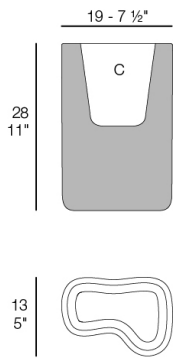

Modules

MILOS Maceta
MILOS Pot
C = 16x10x16 6¼"x4"x6¼"
1 L
¼ Gal
Ref. 70023

MILOS Maceta
MILOS Pot
C = 16x10x7 6¼"x4"x2¾"
1 L
¼ Gal
Ref. 70024

MILOS Maceta
MILOS Pot
C = 33x24x4 13"x9½"x1½"
2 L
½ Gal
Ref. 70025

Modules

MILOS Maceta
MILOS Pot
C = 64x43x22 25¼"x17"x8¾"
33 L
8 ¾ Gal
Ref. 70020

MILOS Maceta
MILOS Pot
C = 65x45x40 25¼"x17¾"x15¾"
50 L
13 ¼ Gal
Ref. 70021

MILOS Maceta
MILOS Pot
C = 62x47x46 24½"x18½"x18
54 L
14 ¼ Gal
Ref. 70022