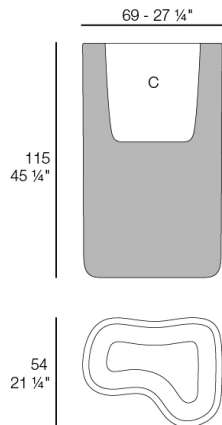

Modules

MILOS Maceta
MILOS Pot
C = 16x10x16 6¼"x4"x6¼"
1 L
¼ Gal
Ref. 70023

MILOS Maceta
MILOS Pot
C = 16x10x7 6¼"x4"x2¾"
1 L
¼ Gal
Ref. 70024

MILOS Maceta
MILOS Pot
C = 33x24x4 13"x9½"x1½"
2 L
½ Gal
Ref. 70025

Modules

MILOS Maceta
MILOS Pot
C = 64x43x22 25¼"x17"x8¾"
33 L
8 ¾ Gal
Ref. 70020

MILOS Maceta
MILOS Pot
C = 65x45x40 25¼"x17¾"x15¾"
50 L
13 ¼ Gal
Ref. 70021

MILOS Maceta
MILOS Pot
C = 62x47x46 24½"x18½"x18
54 L
14 ¼ Gal
Ref. 70022