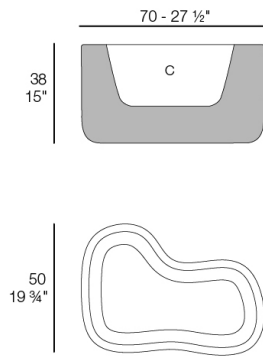

Modules

MILOS Maceta
MILOS Pot
C = 16x10x16 6¼"x4"x6¼"
1 L
¼ Gal
Ref. 70023

MILOS Maceta
MILOS Pot
C = 16x10x7 6¼"x4"x2¾"
1 L
¼ Gal
Ref. 70024

MILOS Maceta
MILOS Pot
C = 33x24x4 13"x9½"x1½"
2 L
½ Gal
Ref. 70025

Modules

MILOS Maceta
MILOS Pot
C = 64x43x22 25¼"x17"x8¾"
33 L
8 ¾ Gal
Ref. 70020

MILOS Maceta
MILOS Pot
C = 65x45x40 25¼"x17¾"x15¾"
50 L
13 ¼ Gal
Ref. 70021

MILOS Maceta
MILOS Pot
C = 62x47x46 24½"x18½"x18
54 L
14 ¼ Gal
Ref. 70022