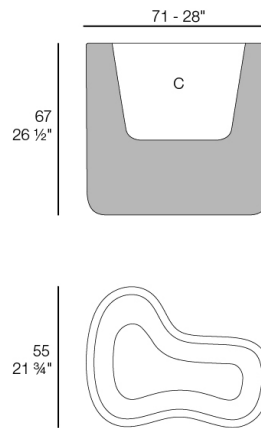

Modules

MILOS Maceta
MILOS Pot
C = 16x10x16 6¼"x4"x6¼"
1 L
¼ Gal
Ref. 70023

MILOS Maceta
MILOS Pot
C = 16x10x7 6¼"x4"x2¾"
1 L
¼ Gal
Ref. 70024

MILOS Maceta
MILOS Pot
C = 33x24x4 13"x9½"x1½"
2 L
½ Gal
Ref. 70025

Modules

MILOS Maceta
MILOS Pot
C = 64x43x22 25¼"x17"x8¾"
33 L
8 ¾ Gal
Ref. 70020

MILOS Maceta
MILOS Pot
C = 65x45x40 25¼"x17¾"x15¾"
50 L
13 ¼ Gal
Ref. 70021

MILOS Maceta
MILOS Pot
C = 62x47x46 24½"x18½"x18
54 L
14 ¼ Gal
Ref. 70022