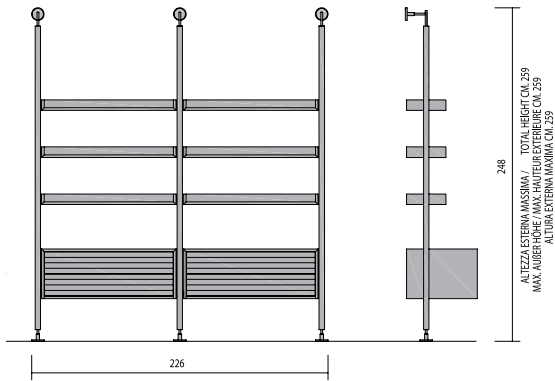

COMPOSIZIONI A PARETE | WALL COMPOSITIONS

COMP. U52